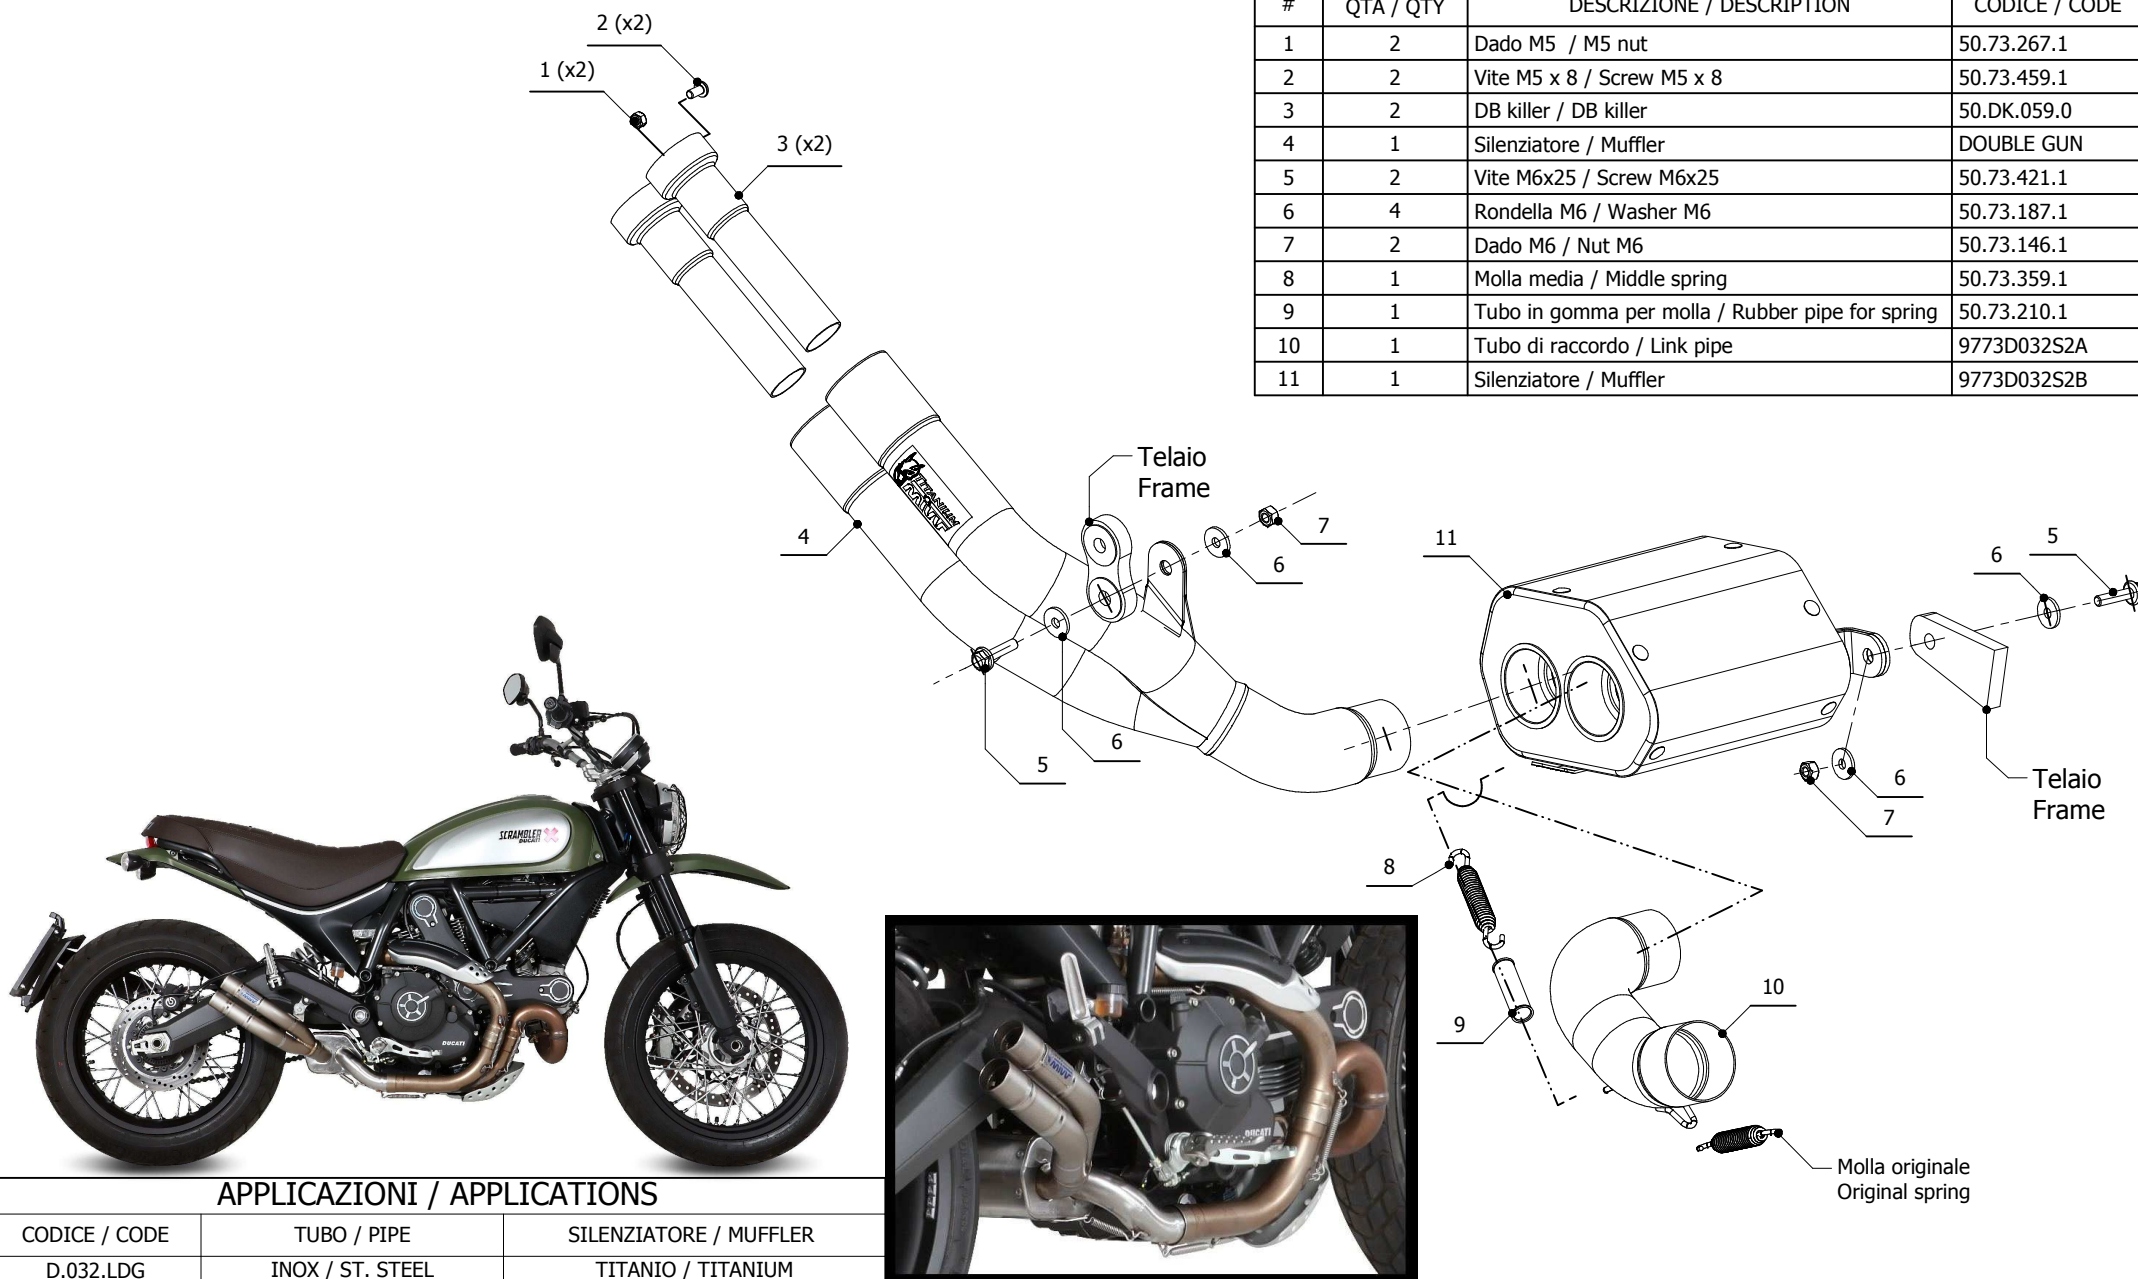

MODEL DUCATI SCRAMBLER

YEAR 2015

SCHEMATIC

LINE SPORT

MUFFLER DOUBLE GUN

ELENCO PARTI / PARTS LIST

#	QTÀ / QTY	DESCRIZIONE / DESCRIPTION	CODICE / CODE
1	2	Dado M5 / M5 nut	50.73.267.1
2	2	Vite M5 x 8 / Screw M5 x 8	50.73.459.1
3	2	DB killer / DB killer	50.DK.059.0
4	1	Silenziatore / Muffler	DOUBLE GUN
5	2	Vite M6x25 / Screw M6x25	50.73.421.1
6	4	Rondella M6 / Washer M6	50.73.187.1
7	2	Dado M6 / Nut M6	50.73.146.1
8	1	Molla media / Middle spring	50.73.359.1
9	1	Tubo in gomma per molla / Rubber pipe for spring	50.73.210.1
10	1	Tubo di raccordo / Link pipe	9773D032S2A
11	1	Silenziatore / Muffler	9773D032S2B

APPLICAZIONI / APPLICATIONS

CODICE / CODE	TUBO / PIPE	SILENZIATORE / MUFFLER
D.032.LDG	INOX / ST. STEEL	TITANIO / TITANIUM