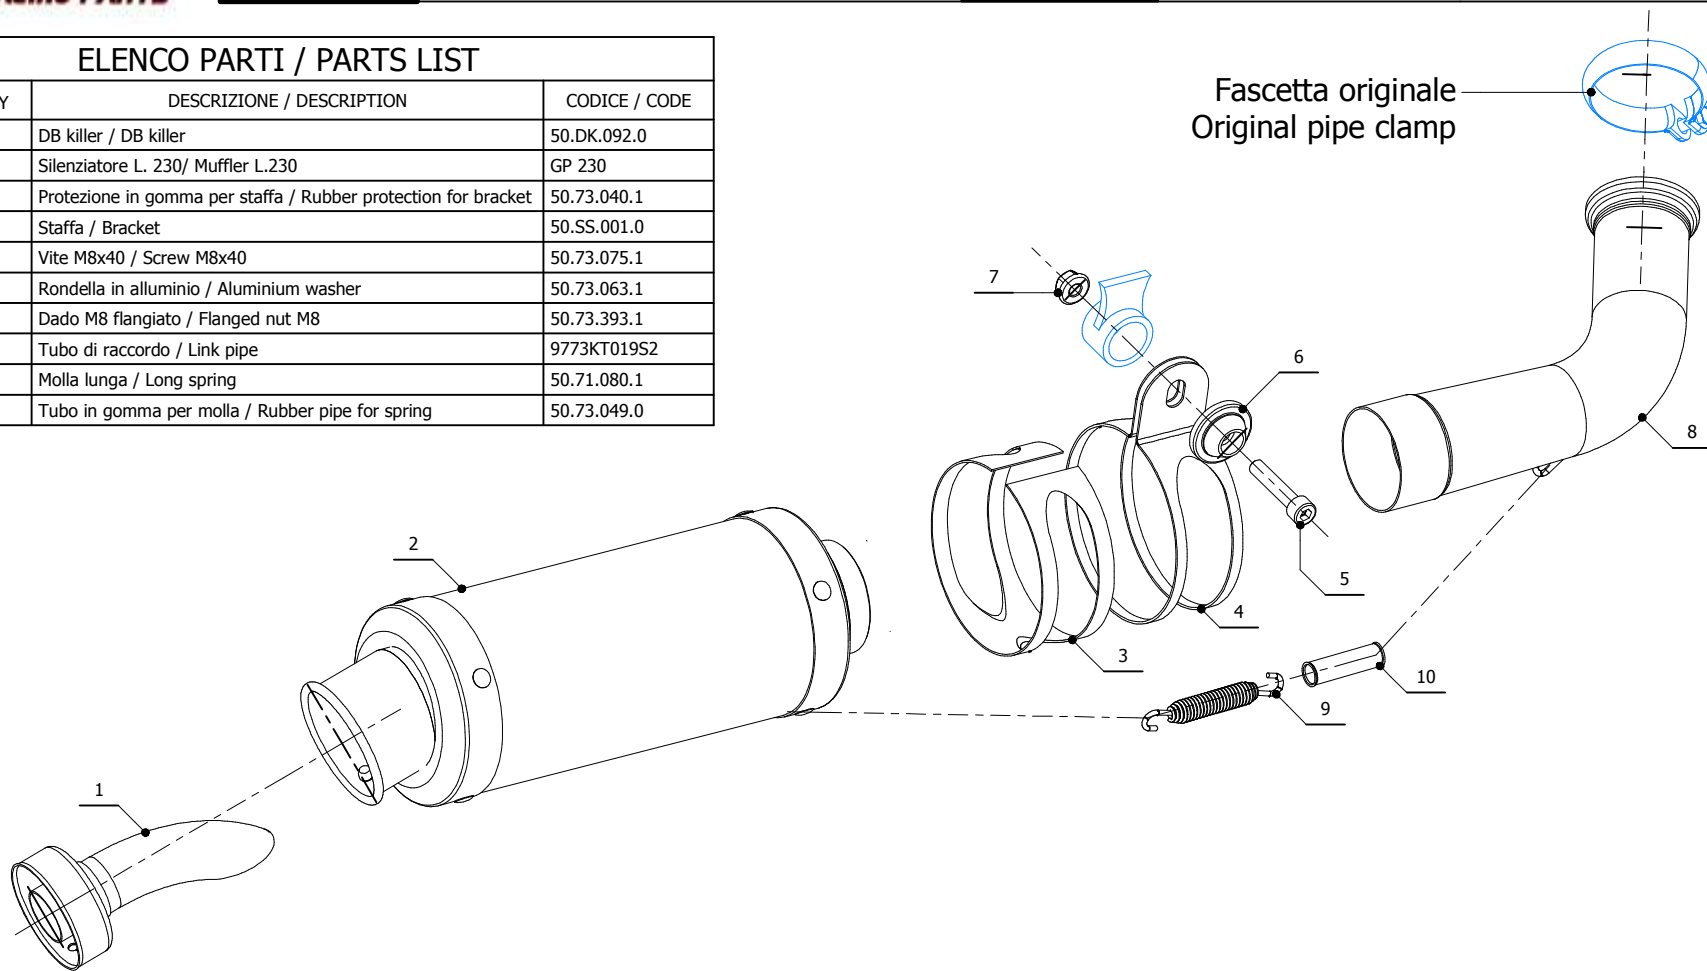

ELENCO PARTI / PARTS LIST

#	QTÀ / QTY	DESCRIZIONE / DESCRIPTION	CODICE / CODE
1	1	DB killer / DB killer	50.DK.092.0
2	1	Silenziatore L. 230/ Muffler L.230	GP 230
3	1	Protezione in gomma per staffa / Rubber protection for bracket	50.73.040.1
4	1	Staffa / Bracket	50.SS.001.0
5	1	Vite M8x40 / Screw M8x40	50.73.075.1
6	1	Rondella in alluminio / Aluminium washer	50.73.063.1
7	1	Dado M8 flangiato / Flanged nut M8	50.73.393.1
8	1	Tube di raccordo / Link pipe	9773KT019S2
9	1	Molla lunga / Long spring	50.71.080.1
10	1	Tube in gomma per molla / Rubber pipe for spring	50.73.049.0

APPLICAZIONI / APPLICATIONS

CODICE / CODE	TUBO / PIPE	SILENZIATORE / MUFFLER	FASCETTA / CLAMP
74.KT.019.LXS	INOX / ST. STEEL	INOX / ST. STEEL	INOX / ST. STEEL