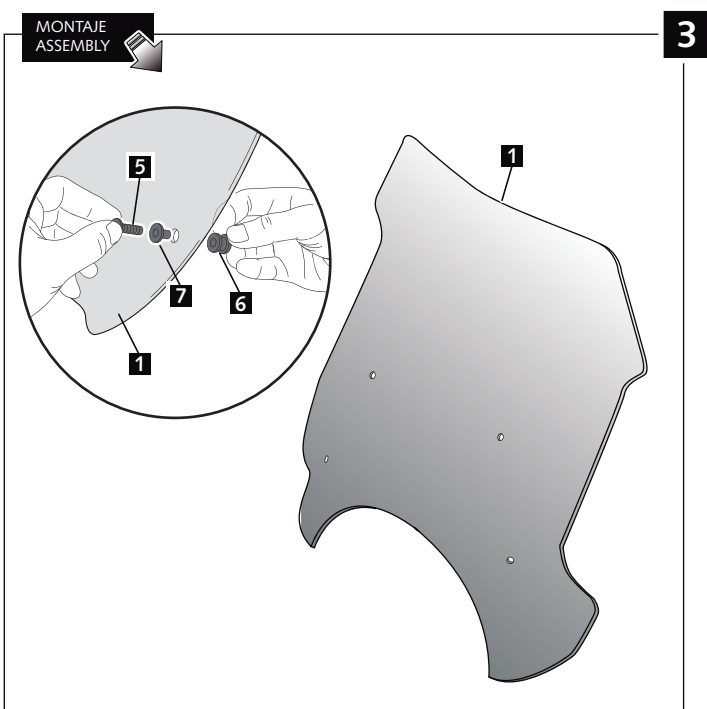

## CÚPULA TOURING PARA - TOURING SCREEN FOR - TOURENSCHEIBE FÜR SUZUKI DL250 V-STROM '17-

Ref.: 9606

ID	PIEZA / PART	DESCRIPCIÓN	DESCRIPTION	QTY	REF.
1		Cúpula Touring	Touring screen	1	9606F/H/W/NM3
2		Soporte metálico	Metal support	1	SOPOR-1P-2-9606
3		Tornillo M6x10 Ø11 ISO 7380	M6x10 Ø11 ISO 7380 screw	2	TORNIAI7380-205
4		Tornillo especial M6x17, long. casquillo cil. 20(int M5x15)	M6x17 special screw, cylindrical Bush length 20(inner M5x15)	2	TORNI-EM6---800
5		Tornillo M5x16 Ø11 ISO 7380	M5x16 Ø11 ISO 7380 screw	4	TORNI-I7380-493
6		Silentblock Ø9xØ6x8	Ø9xØ6x8 silentblock	4	AROPASACABLES-3
7		Casquillo con valona Ø12xØ6,8x7,3	Ø12xØ6,8x7,3 bush with flange	4	CASQUI-1A---750
8		Tapón tornillo M5 ISO 7380	M5 ISO 7380 screw cap	4	TAPON-----85

CÚPULA TOURING PARA - TOURING SCREEN FOR - TOURENSCHEIBE FÜR  
**SUZUKI DL250 V-STROM '17-**

INSTRUCCIONES DE MONTAJE - MOUNTING INSTRUCTIONS - MONTAGEANLEITUNG

Transparente/Clear

1 persona  
1 person

15 min

Fácil - Easy

Media-Intermediate

Difícil-Difficult

**Nota/Note:**

Si la visera se suministra con la cúpula Puig, no será necesario realizar los agujeros por que ya vienen incorporados.

If the visor is supplied along with the windscreen, the windscreen will come factory-drilled so no drilling is necessary.

ID.	PIEZA / PART	DESCRIPCIÓN	DESCRIPTION	QTY.
1		Visera	Visor	1
2		Plantilla	Template	1
3		Mecanismo multiregulable	Multi-adjustable mechanism	2
4		Tapeta	Cap	4
5		Tornillo rosca plástico M6x12	Plastic thread fastener M6x12	8