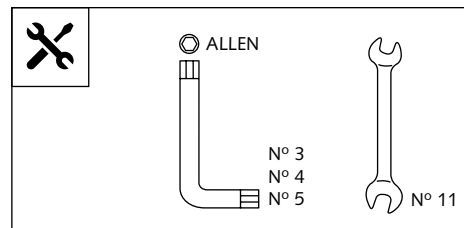

## CÚPULA TOURING PARA - TOURING SCREEN FOR - TOURENSCHEIBE FÜR SUZUKI DL250 V-STROM '17-

Ref.: 9606

ID	PIEZA / PART	DESCRIPCIÓN	DESCRIPTION	QTY	REF.
1		Cúpula Touring	Touring screen	1	9606F/H/W/NM3
2		Soporte metálico	Metal support	1	SOPOR-1P-2-9606
3		Tornillo M6x10 Ø11 ISO 7380	M6x10 Ø11 ISO 7380 screw	2	TORNIAI7380-205
4		Tornillo especial M6x17, long. casquillo cil. 20(int M5x15)	M6x17 special screw, cylindrical Bush length 20(inner M5x15)	2	TORNI-EM6---800
5		Tornillo M5x16 Ø11 ISO 7380	M5x16 Ø11 ISO 7380 screw	4	TORNI-I7380-493
6		Silentblock Ø9xØ6x8	Ø9xØ6x8 silentblock	4	AROPASACABLES-3
7		Casquillo con valona Ø12xØ6,8x7,3	Ø12xØ6,8x7,3 bush with flange	4	CASQUI-1A---750
8		Tapón tornillo M5 ISO 7380	M5 ISO 7380 screw cap	4	TAPON-----85