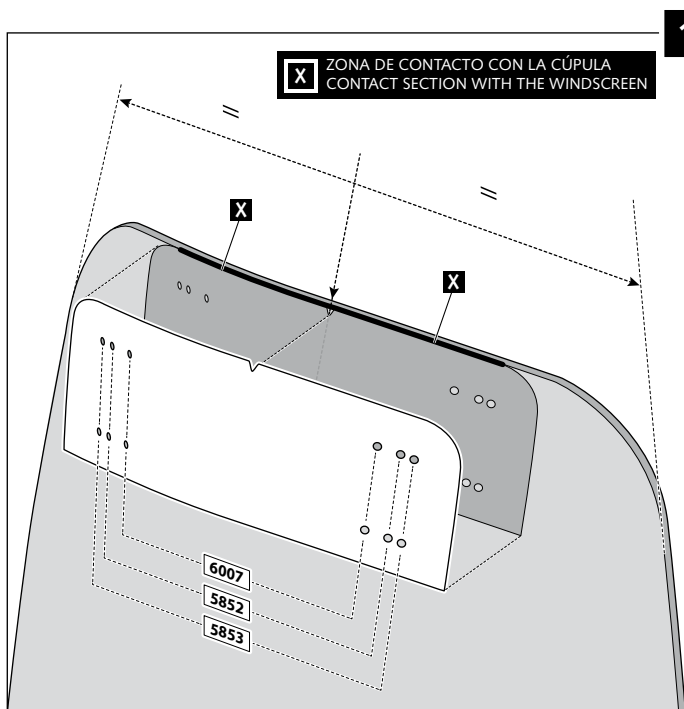

VISERA MULTIREGULABLE MULTI-ADJUSTABLE VISOR

INSTRUCCIONES DE MONTAJE - MOUNTING INSTRUCTIONS - MONTAGEANLEITUNG

TIPO/TYPER A - TIPO/TYPER A - TIPO/TYPER A