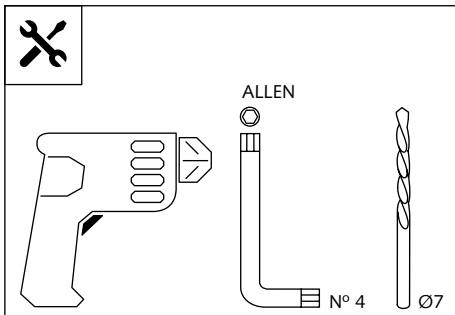

## CÚPULA TOURING PARA - TOURING SCREEN FOR - TOURENSCHEIBE FÜR SUZUKI DL250 V-STROM '17-

Ref.: 9606

ID	PIEZA / PART	DESCRIPCIÓN	DESCRIPTION	QTY	REF.
1		Cúpula Touring	Touring screen	1	9606F/H/W/NM3
2		Soporte metálico	Metal support	1	SOPOR-1P-2-9606
3		Tornillo M6x10 Ø11 ISO 7380	M6x10 Ø11 ISO 7380 screw	2	TORNIAI7380-205
4		Tornillo especial M6x17, long. casquillo cil. 20(int M5x15)	M6x17 special screw, cylindrical Bush length 20(inner M5x15)	2	TORNI-EM6---800
5		Tornillo M5x16 Ø11 ISO 7380	M5x16 Ø11 ISO 7380 screw	4	TORNI-I7380-493
6		Silentblock Ø9xØ6x8	Ø9xØ6x8 silentblock	4	AROPASACABLES-3
7		Casquillo con valona Ø12xØ6,8x7,3	Ø12xØ6,8x7,3 bush with flange	4	CASQUI-1A---750
8		Tapón tornillo M5 ISO 7380	M5 ISO 7380 screw cap	4	TAPON-----85

Transparente/Clear

1 persona  
1 person

15 min

Fácil - Easy

Media-Intermediate

Difícil-Difficult

**Nota/Note:**

Si la visera se suministra con la cúpula Puig, no será necesario realizar los agujeros por que ya vienen incorporados.