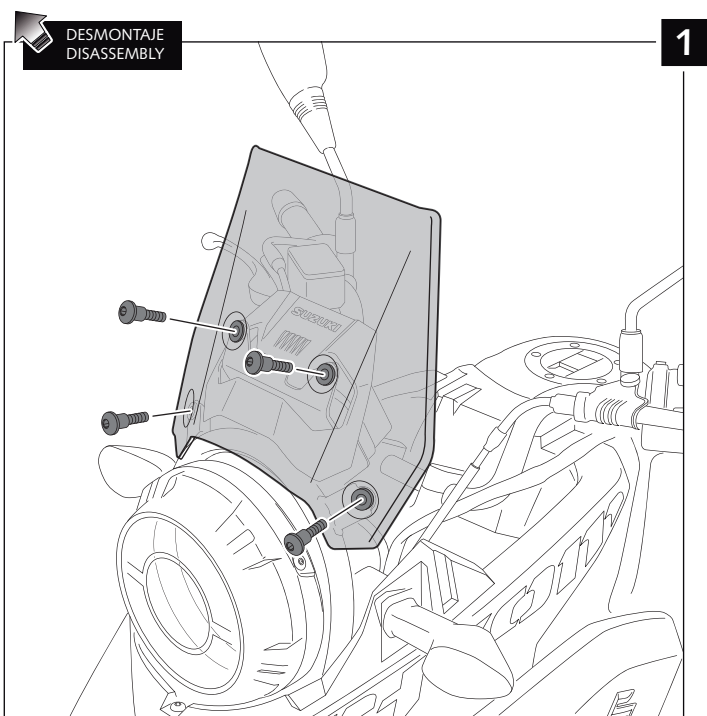

## CÚPULA TOURING PARA - TOURING SCREEN FOR - TOURENSCHEIBE FÜR SUZUKI DL250 V-STROM '17-

Ref.: 9606

ID	PIEZA / PART	DESCRIPCIÓN	DESCRIPTION	QTY	REF.
1		Cúpula Touring	Touring screen	1	9606F/H/W/NM3
2		Soporte metálico	Metal support	1	SOPOR-1P-2-9606
3		Tornillo M6x10 Ø11 ISO 7380	M6x10 Ø11 ISO 7380 screw	2	TORNIAI7380-205
4		Tornillo especial M6x17, long. casquillo cil. 20(int M5x15)	M6x17 special screw, cylindrical Bush length 20(inner M5x15)	2	TORNI-EM6---800
5		Tornillo M5x16 Ø11 ISO 7380	M5x16 Ø11 ISO 7380 screw	4	TORNI-I7380-493
6		Silentblock Ø9xØ6x8	Ø9xØ6x8 silentblock	4	AROPASACABLES-3
7		Casquillo con valona Ø12xØ6,8x7,3	Ø12xØ6,8x7,3 bush with flange	4	CASQUI-1A---750
8		Tapón tornillo M5 ISO 7380	M5 ISO 7380 screw cap	4	TAPON-----85

CÚPULA TOURING PARA - TOURING SCREEN FOR - TOURENSCHEIBE FÜR  
**SUZUKI DL250 V-STROM '17-**

INSTRUCCIONES DE MONTAJE - MOUNTING INSTRUCTIONS - MONTAGEANLEITUNG

Transparente/Clear

1 persona  
1 person

15 min

Fácil - Easy

Media-Intermediate

Difícil-Difficult

**Nota/Note:**

Si la visera se suministra con la cúpula Puig, no será necesario realizar los agujeros por que ya vienen incorporados.