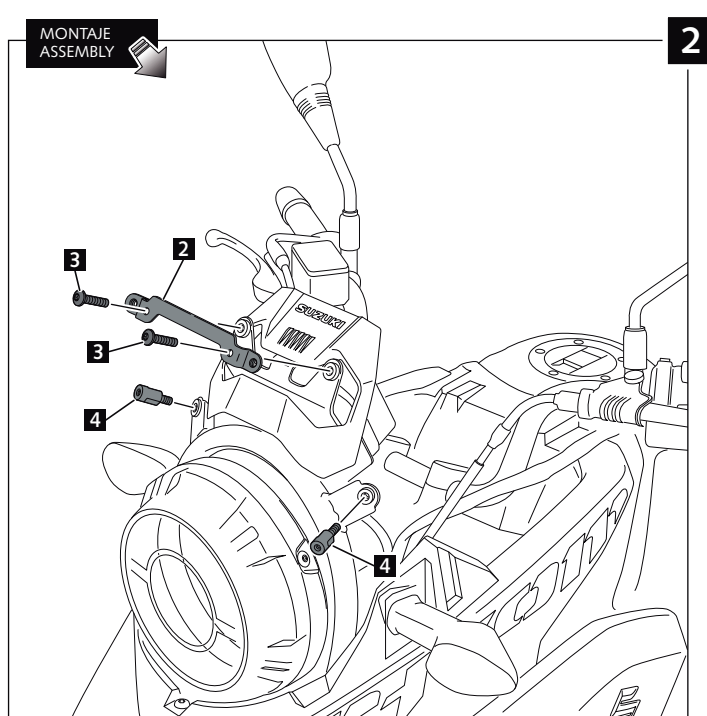

## CÚPULA TOURING PARA - TOURING SCREEN FOR - TOURENSCHEIBE FÜR SUZUKI DL250 V-STROM '17-

Ref.: 9606

ID	PIEZA / PART	DESCRIPCIÓN	DESCRIPTION	QTY	REF.
1		Cúpula Touring	Touring screen	1	9606F/H/W/NM3
2		Soporte metálico	Metal support	1	SOPOR-1P-2-9606
3		Tornillo M6x10 Ø11 ISO 7380	M6x10 Ø11 ISO 7380 screw	2	TORNIAI7380-205
4		Tornillo especial M6x17, long. casquillo cil. 20(int M5x15)	M6x17 special screw, cylindrical Bush length 20(inner M5x15)	2	TORNI-EM6---800
5		Tornillo M5x16 Ø11 ISO 7380	M5x16 Ø11 ISO 7380 screw	4	TORNI-I7380-493
6		Silentblock Ø9xØ6x8	Ø9xØ6x8 silentblock	4	AROPASACABLES-3
7		Casquillo con valona Ø12xØ6,8x7,3	Ø12xØ6,8x7,3 bush with flange	4	CASQUI-1A---750
8		Tapón tornillo M5 ISO 7380	M5 ISO 7380 screw cap	4	TAPON-----85

CÚPULA TOURING PARA - TOURING SCREEN FOR - TOURENSCHEIBE FÜR  
**SUZUKI DL250 V-STROM '17-**

INSTRUCCIONES DE MONTAJE - MOUNTING INSTRUCTIONS - MONTAGEANLEITUNG

Transparente/Clear

1 persona  
1 person

15 min

Fácil - Easy

Media-Intermediate

Difícil-Difficult

**Nota/Note:**

Si la visera se suministra con la cúpula Puig, no será necesario realizar los agujeros por que ya vienen incorporados.