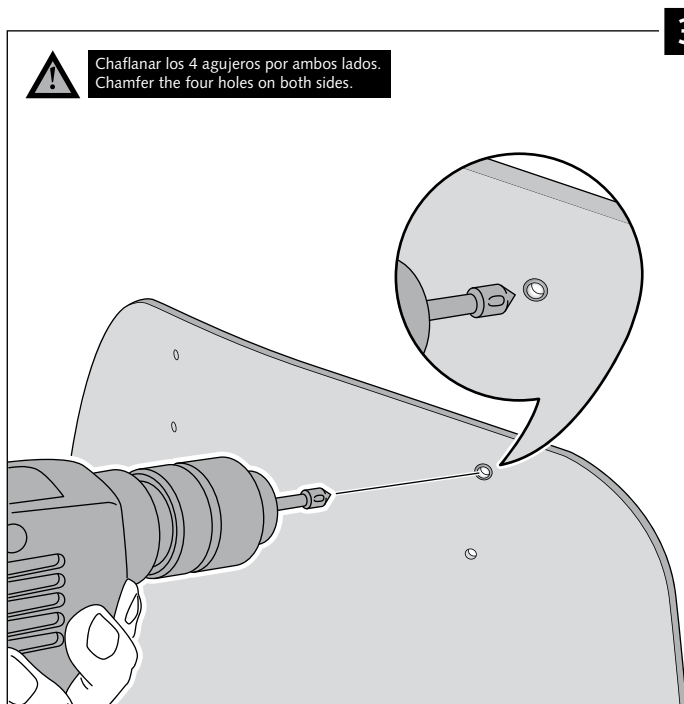

VISERA MULTIREGULABLE MULTI-ADJUSTABLE VISOR

INSTRUCCIONES DE MONTAJE - MOUNTING INSTRUCTIONS - MONTAGEANLEITUNG

TIPO/TYPER A - TIPO/TYPER A - TIPO/TYPER A