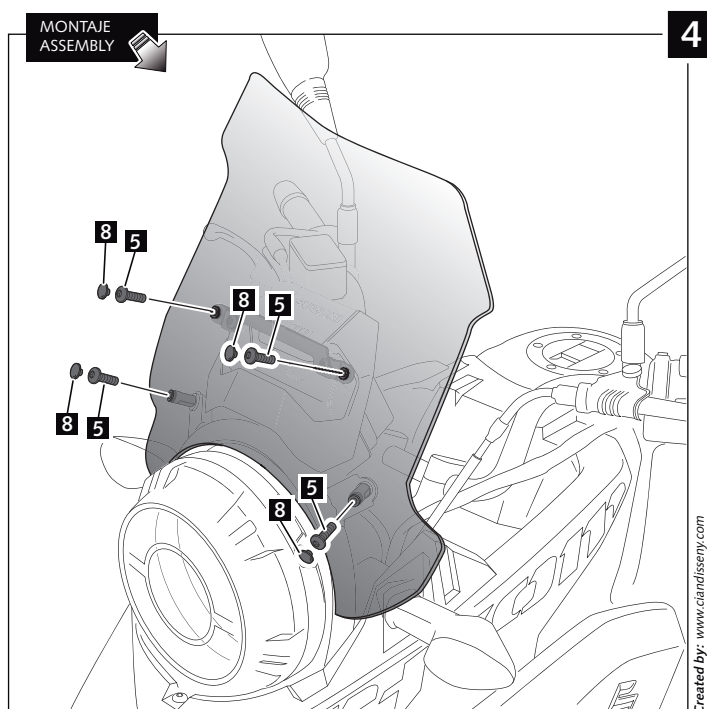

## CÚPULA TOURING PARA - TOURING SCREEN FOR - TOURENSCHEIBE FÜR SUZUKI DL250 V-STROM '17-

Ref.: 9606

ID	PIEZA / PART	DESCRIPCIÓN	DESCRIPTION	QTY	REF.
1		Cúpula Touring	Touring screen	1	9606F/H/W/NM3
2		Soporte metálico	Metal support	1	SOPOR-1P-2-9606
3		Tornillo M6x10 Ø11 ISO 7380	M6x10 Ø11 ISO 7380 screw	2	TORNIAI7380-205
4		Tornillo especial M6x17, long. casquillo cil. 20(int M5x15)	M6x17 special screw, cylindrical Bush length 20(inner M5x15)	2	TORNI-EM6---800
5		Tornillo M5x16 Ø11 ISO 7380	M5x16 Ø11 ISO 7380 screw	4	TORNI-I7380-493
6		Silentblock Ø9xØ6x8	Ø9xØ6x8 silentblock	4	AROPASACABLES-3
7		Casquillo con valona Ø12xØ6,8x7,3	Ø12xØ6,8x7,3 bush with flange	4	CASQUI-1A---750
8		Tapón tornillo M5 ISO 7380	M5 ISO 7380 screw cap	4	TAPON-----85

CÚPULA TOURING PARA - TOURING SCREEN FOR - TOURENSCHEIBE FÜR  
**SUZUKI DL250 V-STROM '17-**

INSTRUCCIONES DE MONTAJE - MOUNTING INSTRUCTIONS - MONTAGEANLEITUNG

Transparente/Clear

1 persona  
1 person

15 min

Fácil - Easy

Media-Intermediate

Difícil-Difficult

**Nota/Note:**

Si la visera se suministra con la cúpula Puig, no será necesario realizar los agujeros por que ya vienen incorporados.

If the visor is supplied along with the windscreen, the windscreen will come factory-drilled so no drilling is necessary.

ID.	PIEZA / PART	DESCRIPCIÓN	DESCRIPTION	QTY.
1		Visera	Visor	1
2		Plantilla	Template	1
3		Mecanismo multiregulable	Multi-adjustable mechanism	2
4		Tapeta	Cap	4
5		Tornillo rosca plástico M6x12	Plastic thread fastener M6x12	8