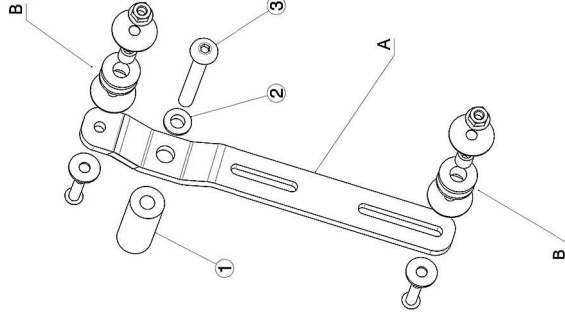

ACCESORIOS SOPORTE / ACCESORIES SUPPORT /
 ZUBEHÖR HALTESATZ
 INDIAN SCOUT 1130 '15

Ref.: SL0040N

MOUNTING INSTRUCTIONS

One side of the first mounting bracket and then the other, otherwise it loses fender fastening. For mounting brackets bags, if you are not a mechanic, please contact a specialist workshop. MOTOACCES no responsibility for damage caused by incorrect assembly of the product.

In reviews of the vehicle is convenient also maintenance of all bolts tighten.

MONTAGEANLEITUNG

Montieren Sie zuerst eine Seite der Halterung am Kotflügel und dann die andere Seite, ansonsten verliert der Kotflügel seine Befestigung. Zur Montage der Koffer-Halterung wenden Sie sich im Zweifelsfall an eine Fachwerkstatt, sollten Sie nicht über ausreichende technische Kenntnisse verfügen. MOTOACCES übernimmt keine Haftung für Schäden, die durch unsachgemäße Montage des Produktes verursacht worden sind. Regelmässig überprüfen Sie die Schraubenverbindung der Sturzbügel.

INTRUCCIONES DE MONTAJE

Montar primero un lado del soporte y después el otro, de lo contrario el guardabarros se queda sin sujeción. Para el montaje de los soportes de maletas, si usted no es mecánico, por favor contacte con un taller especializado. MOTOACCES declina toda responsabilidad por los daños causados por un incorrecto montaje del producto.

En las revisiones del vehículo es conveniente efectuar también mantenimiento del apriete de toda la tornillería.

ID.	DESCRIPCIÓN	DESCRIPTION	BEZEICHNUNG	QTY.
1	Casquillo Aluminio Long. 50	Aluminum spile Length 50	Aluminiumbuchse länge 50	4
2	Casquillo adaptador	Adapter spile	Busch Seadapter	4
3	Tornillo M8x70 ISO 7380 INOX	Screw M8x70 ISO 7380 INOX	Schrauble M8x70 ISO 7380 STAHL	4