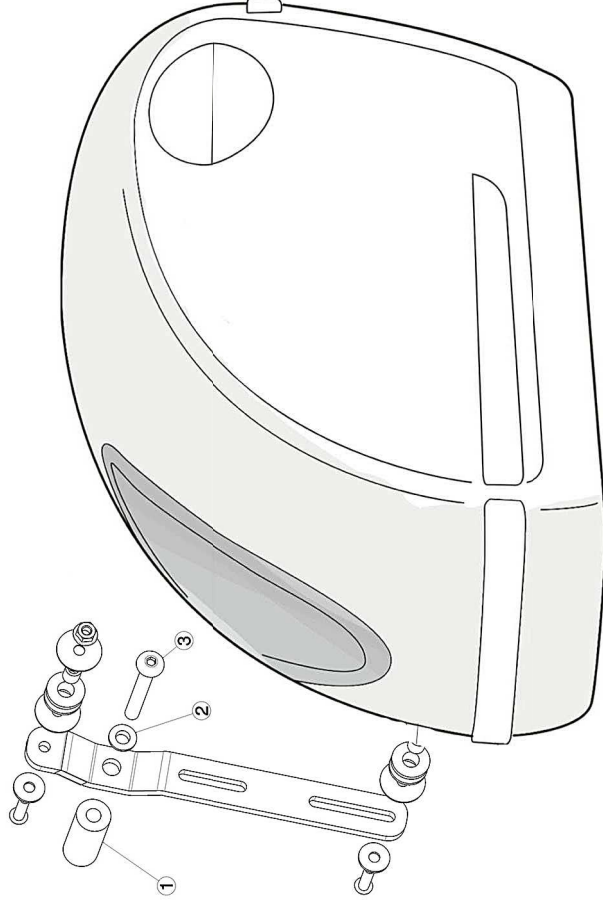

ACCESORIOS SOPORTE / ACCESORIES SUPPORT /
 ZUBEHÖR HALTESATZ
 INDIAN SCOUT 1130 '15

Ref.: SL0040N

MOUNTING INSTRUCTIONS

One side of the first mounting bracket and then the other, otherwise it loses fender fastening. For mounting brackets bags, if you are not a mechanic, please contact a specialist workshop. MOTOACCES no responsibility for damage caused by incorrect assembly of the product.

In reviews of the vehicle is convenient also maintenance of all bolts tighten.

MONTAGEANLEITUNG

Montieren Sie zuerst eine Seite der Halterung am Kotflügel und dann die andere Seite, ansonsten verliert der Kotflügel seine Befestigung. Zur Montage der Koffer-Halterung wenden Sie sich im Zweifelsfall an eine Fachwerkstatt, sollten Sie nicht über ausreichende technische Kenntnisse verfügen. MOTOACCES übernimmt keine Haftung für Schäden, die durch unsachgemäße Montage des Produktes verursacht worden sind. Regelmässig überprüfen Sie die Schraubenverbindung der Sturzbügel.