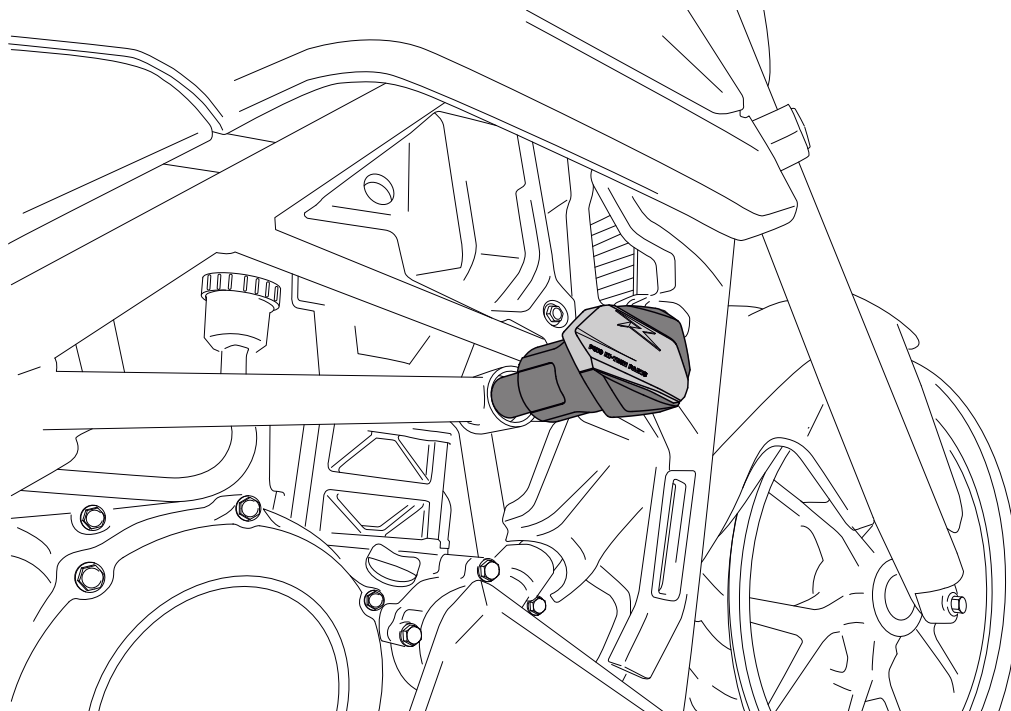

BENELLI BN251 15'

REF 3511N

PROTECTOR MOTOR R12 / R12 CRASH PADS / R12 STURZPADS

ID.	PIEZA / PART	DESCRIPCIÓN	DESCRIPTION	QTY.	REF.:
1		Tapón de plástico	Plastic cap	2	CONGOMANPRO-R12
2		Tornillo M10/150x100 DIN912	M10/150x100 DIN912 screw	2	TORNIAD912-0355
3		Arandela M10 DIN125/A	M10 DIN125/A washer	2	M2AM10DIN125AZB
4		Protector Nylon 85mm	Nylon protector 85mm	2	PROTECNLR12-145
5		Casquillo aluminio (Negro)	Aluminium spacer (Black)	2	CASQU101-1-1426