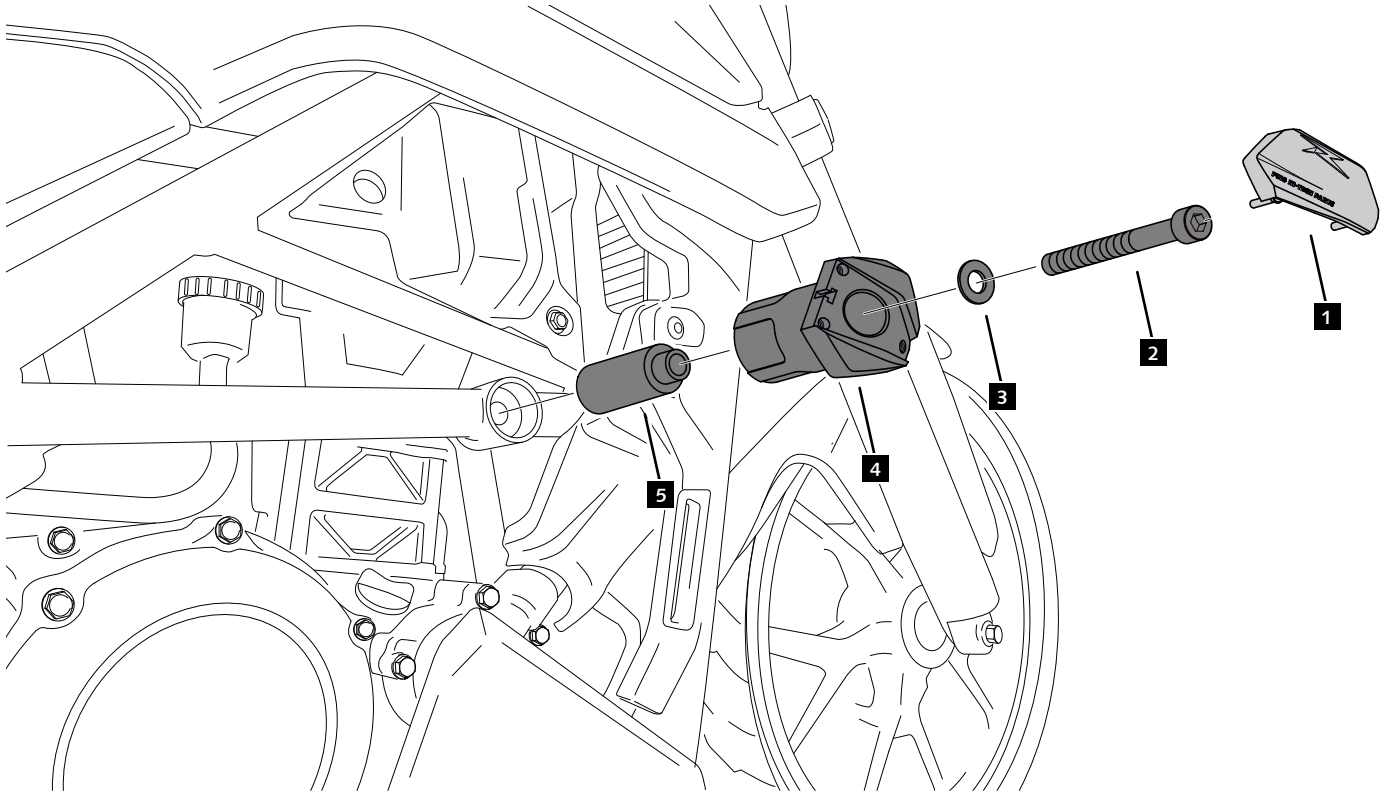

BENELLI BN251 15'

INSTRUCCIONES DE MONTAJE - MOUNTING INSTRUCTIONS - MONTAGEANLEITUNG