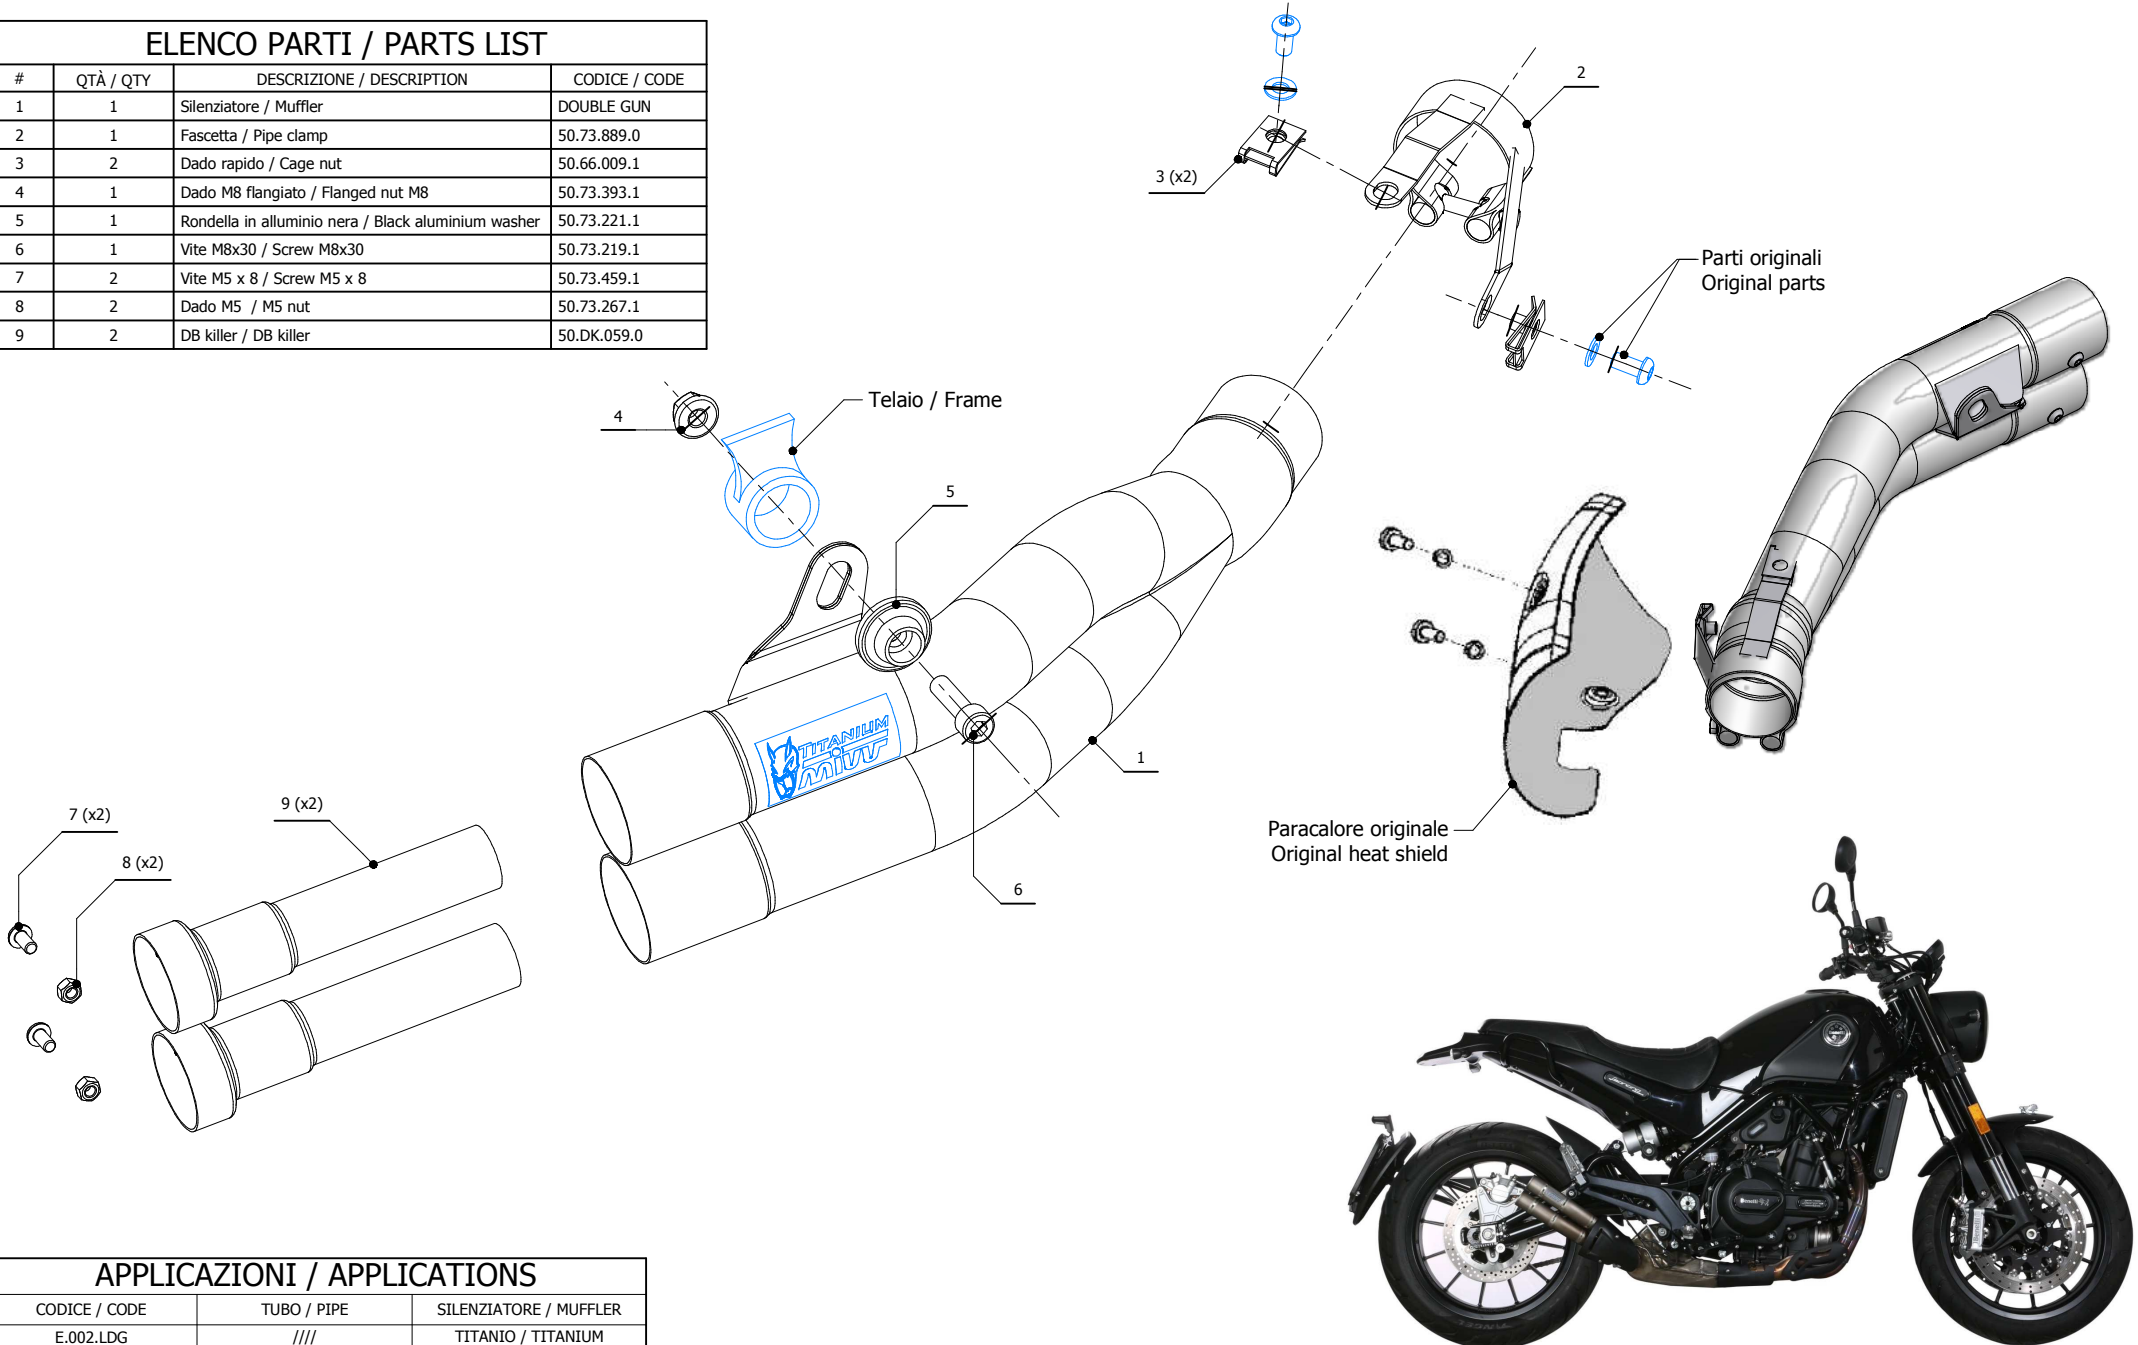

MODEL BENELLI LEONCINO 500

YEAR 2017 -->

LINE SLIP ON

MUFFLER DOUBLE GUN

SCHEMATIC

ELENCO PARTI / PARTS LIST

#	QTÀ / QTY	DESCRIZIONE / DESCRIPTION	CODICE / CODE
1	1	Silenziatore / Muffler	DOUBLE GUN
2	1	Fascetta / Pipe clamp	50.73.889.0
3	2	Dado rapido / Cage nut	50.66.009.1
4	1	Dado M8 flangiato / Flanged nut M8	50.73.393.1
5	1	Rondella in alluminio nera / Black aluminium washer	50.73.221.1
6	1	Vite M8x30 / Screw M8x30	50.73.219.1
7	2	Vite M5 x 8 / Screw M5 x 8	50.73.459.1
8	2	Dado M5 / M5 nut	50.73.267.1
9	2	DB killer / DB killer	50.DK.059.0

APPLICAZIONI / APPLICATIONS

CODICE / CODE	TUBO / PIPE	SILENZIATORE / MUFFLER
E.002.LDG	////	TITANIO / TITANIUM