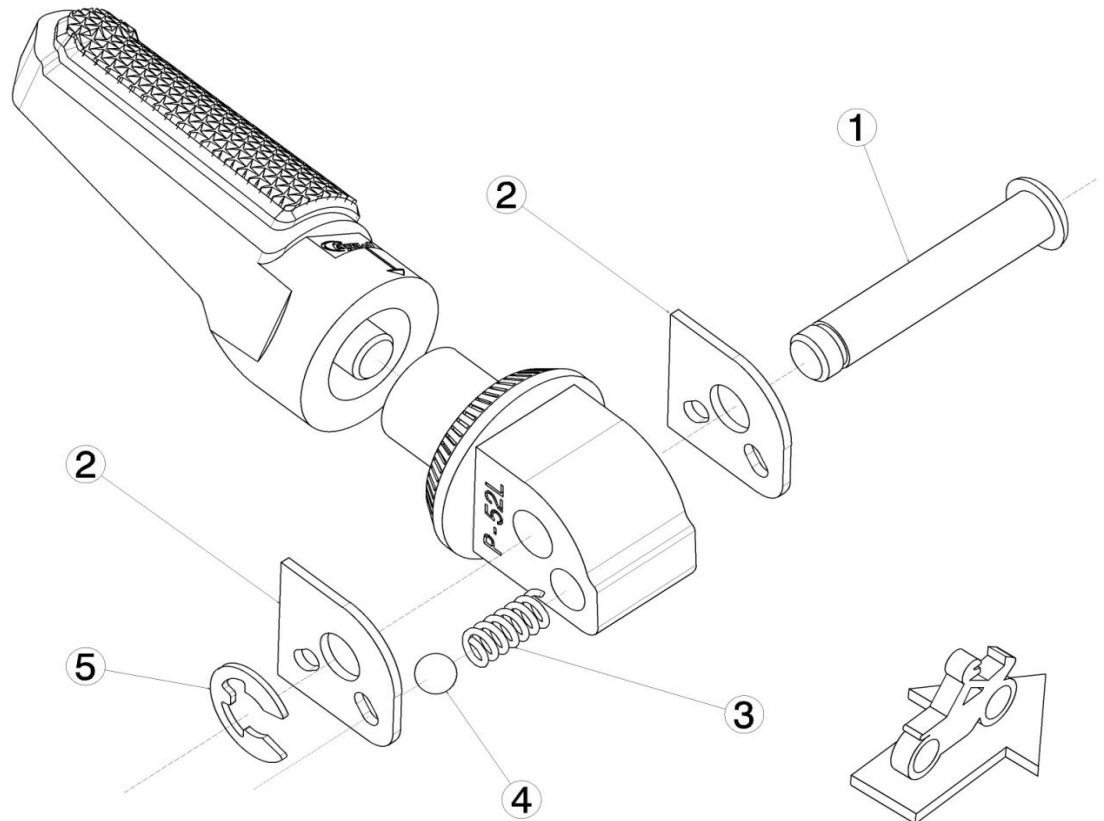

Ref.  
9870N

# ESTRIBERA PASAJERO PASSENGER FOOTPEG

LADO DERECHO  
RIGHT SIDE  
RECHTS SEITE

LADO IZQUIERDO  
LEFT SIDE  
LINKS SEITE

1, 2, 3, 4, 5, Piezas originales / Original parts