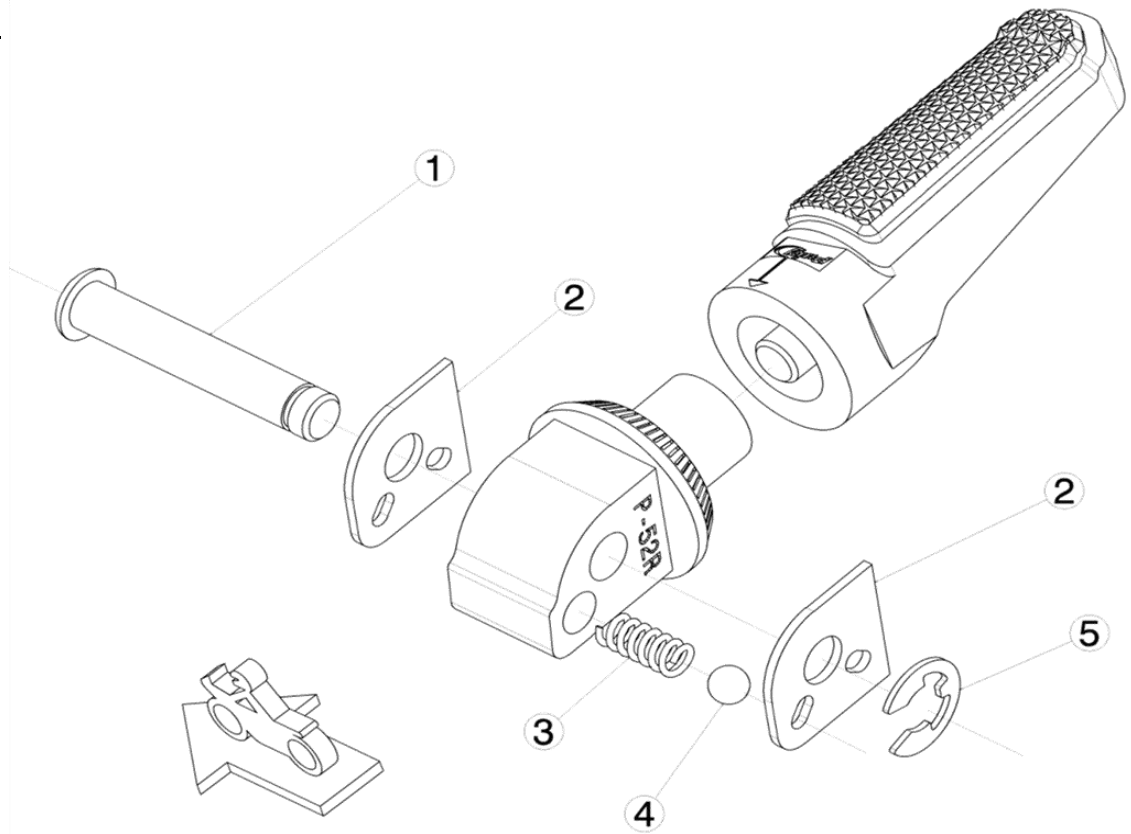

Ref.  
9870N

# ESTRIBERA PASAJERO PASSENGER FOOTPEG

LADO DERECHO  
RIGHT SIDE  
RECHTS SEITE

LADO IZQUIERDO  
LEFT SIDE  
LINKS SEITE

1, 2, 3, 4, 5, Piezas originales / Original parts