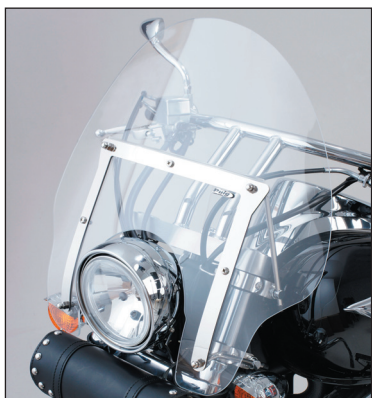

MOTOPLASTIC, S.A.

Molí de la sal, 1 - 08400 Granollers (Barcelona) SPAIN

Tel. 34 93 849 06 33 - Fax 34 93 849 09 88

info@puig.tv

www.puig.tv