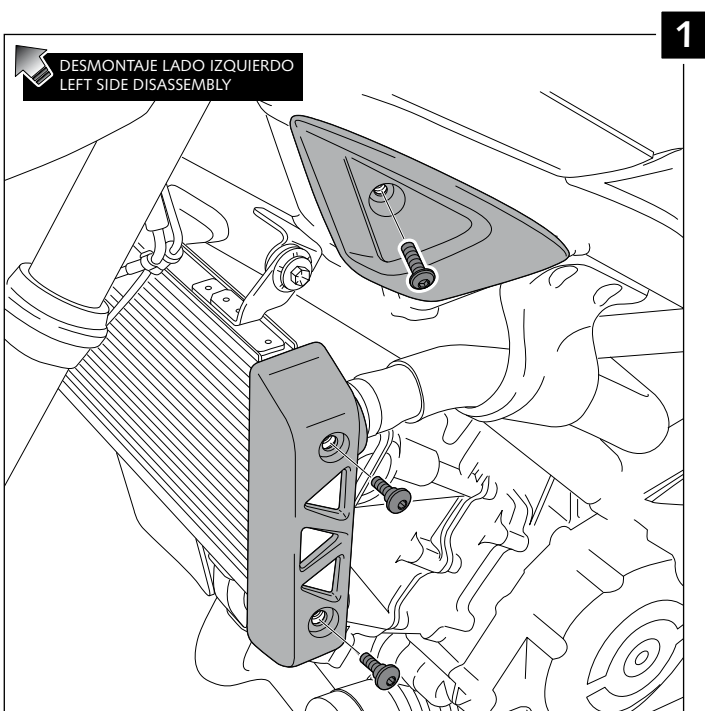

TAPAS RADIADOR PARA - RADIATOR SIDE COVERS FOR - KÜHLERSEITENBDECKUNGEN FÜR
SUZUKI SV650 '16-

INSTRUCCIONES DE MONTAJE - MOUNTING INSTRUCTIONS - MONTAGEANLEITUNG