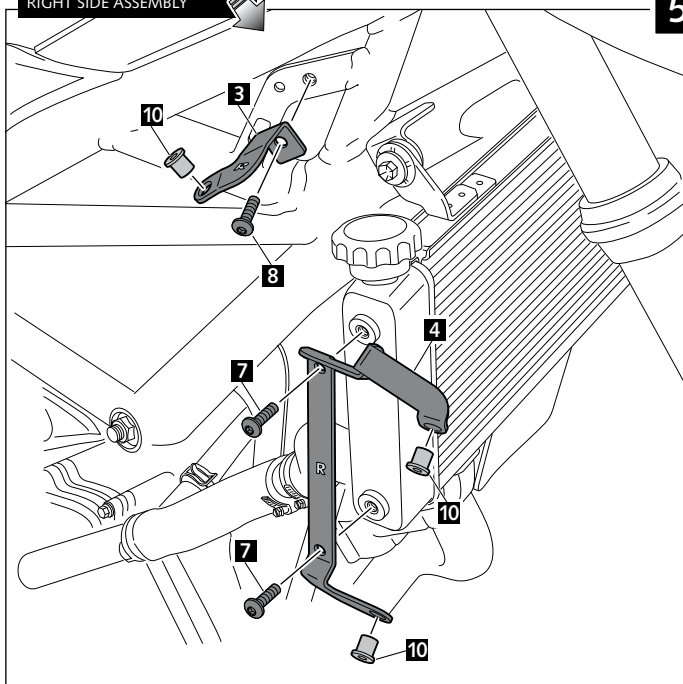

30 min

Fácil - Easy  
Media-Intermediate  
Difícil-Difficult

ID.	PIEZA / PART	DESCRIPCIÓN	DESCRIPTION	QTY.
1		Tapa derecha radiador	Radiator right cover	1
2		Tapa izquierda radiador	Radiator left cover	1
3		Soporte metálico superior derecho (R)	Right superior metal support (R)	1
4		Soporte metálico derecho (R)	Right metal support (R)	1
5		Soporte metálico superior izquierdo (L)	Left superior metal support (L)	1
6		Soporte metálico izquierdo (L)	Left metal support (L)	1
7		Tornillo Allen M6X11 ISO7380	M6X11 ISO7380 7380 Allen screw	4
8		Tornillo Allen M5X11 Ø11 ISO7380	M5X11 Ø11 ISO7380 Allen screw	2
9		Tornillo Allen M5X15 Ø11 ISO7380	M5X15 Ø11 ISO7380 Allen screw	6
10		Silentblock M5	M5 Silentblock	6
11		Arandela de nylon M5x1	M5x1 nylon washer	6
12		Tapón tornillo M5 ISO 7380	M5 ISO 7380 screw cap	6
13		Kit adhesivos	Stickers set	1

### INSTRUCCIONES DE MONTAJE - MOUNTING INSTRUCTIONS - MONTAGEANLEITUNG

MONTAJE LADO DERECHO  
RIGHT SIDE ASSEMBLY

5

MONTAJE LADO DERECHO  
RIGHT SIDE ASSEMBLY

6

ADHESIVOS LADO DERECHO  
RIGHT SIDE STIKERS