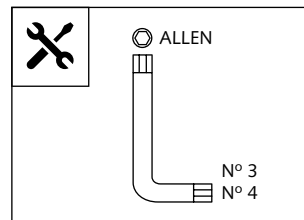

1 persona / 1 person

30 min

Fácil - Easy
Media-Intermediate
Difícil-Difficult

ID.	PIEZA / PART	DESCRIPCIÓN	DESCRIPTION	QTY.
1		Tapa derecha radiador	Radiator right cover	1
2		Tapa izquierda radiador	Radiator left cover	1
3		Soporte metálico superior derecho (R)	Right superior metal support (R)	1
4		Soporte metálico derecho (R)	Right metal support (R)	1
5		Soporte metálico superior izquierdo (L)	Left superior metal support (L)	1
6		Soporte metálico izquierdo (L)	Left metal support (L)	1
7		Tornillo Allen M6X11 ISO7380	M6X11 ISO7380 7380 Allen screw	4
8		Tornillo Allen M5X11 Ø11 ISO7380	M5X11 Ø11 ISO7380 Allen screw	2
9		Tornillo Allen M5X15 Ø11 ISO7380	M5X15 Ø11 ISO7380 Allen screw	6
10		Silentblock M5	M5 Silentblock	6
11		Arandela de nylon M5x1	M5x1 nylon washer	6
12		Tapón tornillo M5 ISO 7380	M5 ISO 7380 screw cap	6
13		Kit adhesivos	Stickers set	1