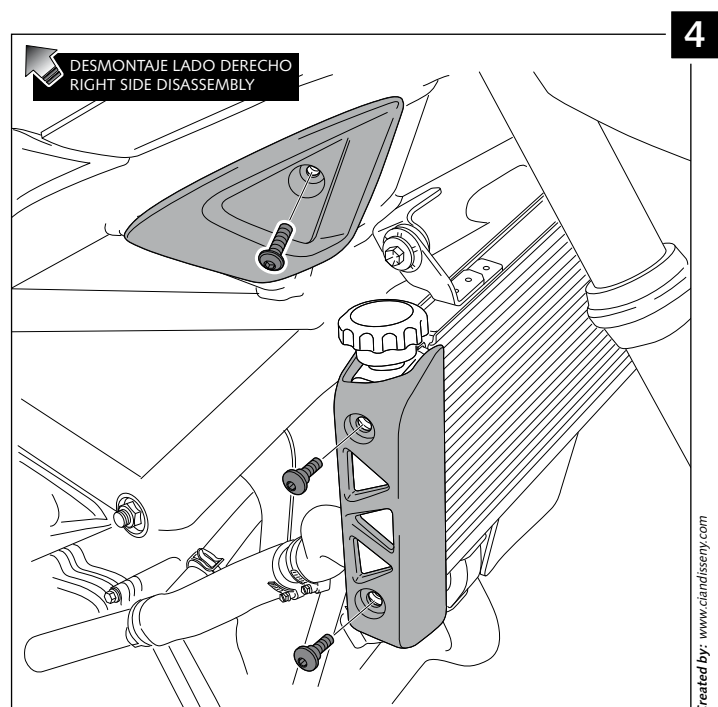

TAPAS RADIADOR PARA - RADIATOR SIDE COVERS FOR - KÜHLERSEITENBDECKUNGEN FÜR
SUZUKI SV650 '16-

INSTRUCCIONES DE MONTAJE - MOUNTING INSTRUCTIONS - MONTAGEANLEITUNG