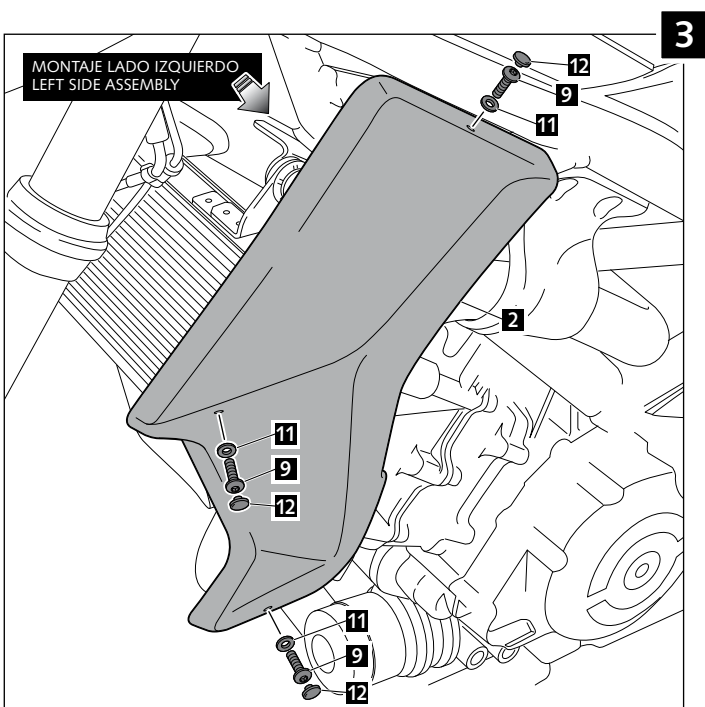

TAPAS RADIADOR PARA - RADIATOR SIDE COVERS FOR - KÜHLERSEITENBDECKUNGEN FÜR
SUZUKI SV650 '16-

INSTRUCCIONES DE MONTAJE - MOUNTING INSTRUCTIONS - MONTAGEANLEITUNG