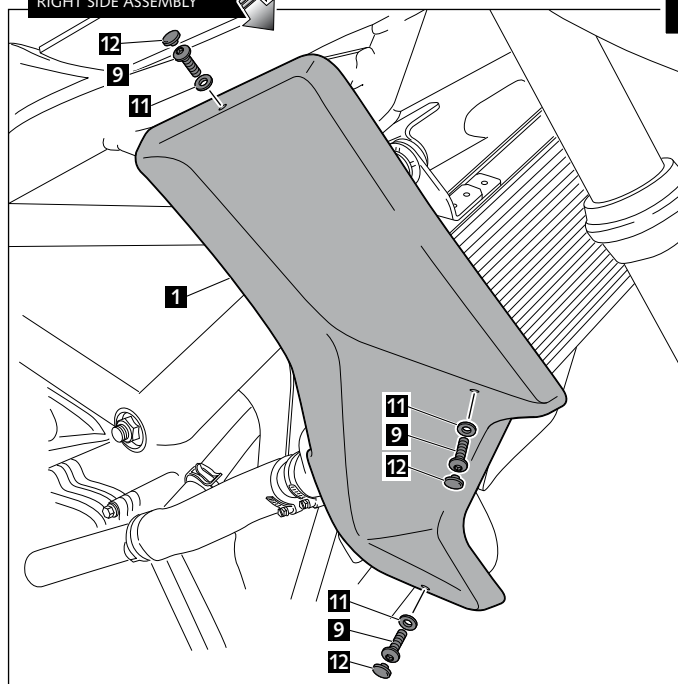

30 min

Fácil - Easy  
Media-Intermediate  
Difícil-Difficult

ID.	PIEZA / PART	DESCRIPCIÓN	DESCRIPTION	QTY.
1		Tapa derecha radiador	Radiator right cover	1
2		Tapa izquierda radiador	Radiator left cover	1
3		Soporte metálico superior derecho (R)	Right superior metal support (R)	1
4		Soporte metálico derecho (R)	Right metal support (R)	1
5		Soporte metálico superior izquierdo (L)	Left superior metal support (L)	1
6		Soporte metálico izquierdo (L)	Left metal support (L)	1
7		Tornillo Allen M6X11 ISO7380	M6X11 ISO7380 7380 Allen screw	4
8		Tornillo Allen M5X11 Ø11 ISO7380	M5X11 Ø11 ISO7380 Allen screw	2
9		Tornillo Allen M5X15 Ø11 ISO7380	M5X15 Ø11 ISO7380 Allen screw	6
10		Silentblock M5	M5 Silentblock	6
11		Arandela de nylon M5x1	M5x1 nylon washer	6
12		Tapón tornillo M5 ISO 7380	M5 ISO 7380 screw cap	6
13		Kit adhesivos	Stickers set	1

### INSTRUCCIONES DE MONTAJE - MOUNTING INSTRUCTIONS - MONTAGEANLEITUNG

MONTAJE LADO DERECHO  
RIGHT SIDE ASSEMBLY

5

MONTAJE LADO DERECHO  
RIGHT SIDE ASSEMBLY

6

ADHESIVOS LADO DERECHO  
RIGHT SIDE STIKERS

ADHESIVOS LADO IZQUIERDO  
LEFT SIDE STIKERS