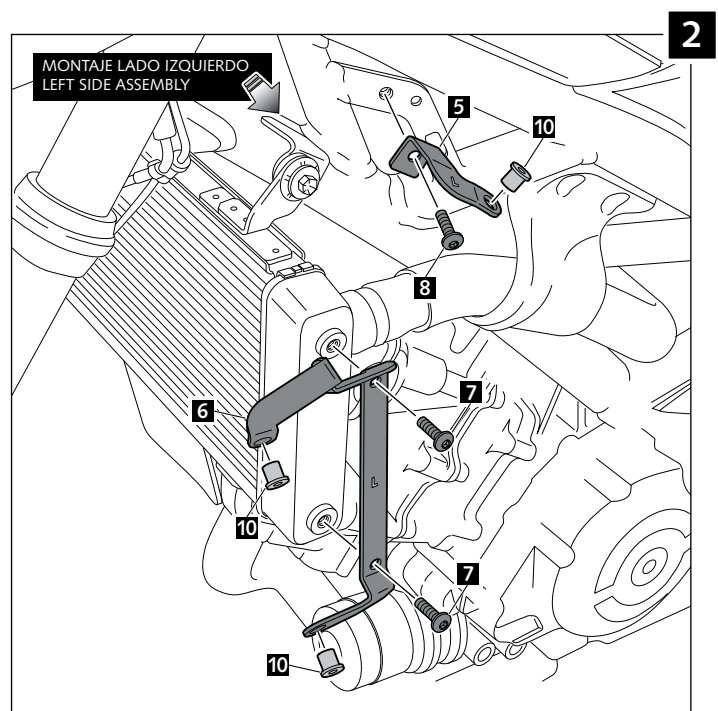

TAPAS RADIADOR PARA - RADIATOR SIDE COVERS FOR - KÜHLERSEITENBDECKUNGEN FÜR
SUZUKI SV650 '16-

INSTRUCCIONES DE MONTAJE - MOUNTING INSTRUCTIONS - MONTAGEANLEITUNG