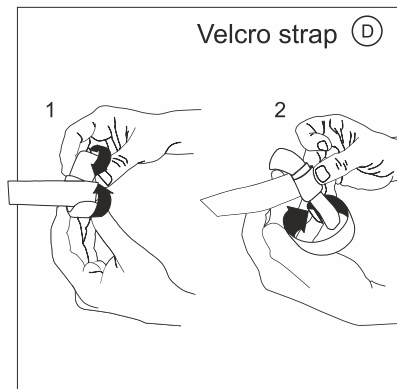

Capacidad de carga: 2 Kg. máximo. Velocidad máxima: 120 km/h or 74 mph.

INSTALLATION

4

1

2

3

MORE PRODUCTS FROM SHAD

CASES