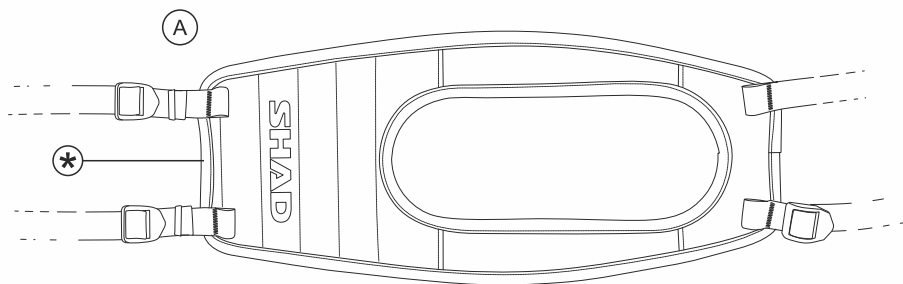

Capacidad de carga: 2 Kg. máximo. Velocidad máxima: 120 km/h or 74 mph.

INSTALLATION

4

1

2

3

MORE PRODUCTS FROM SHAD

CASES