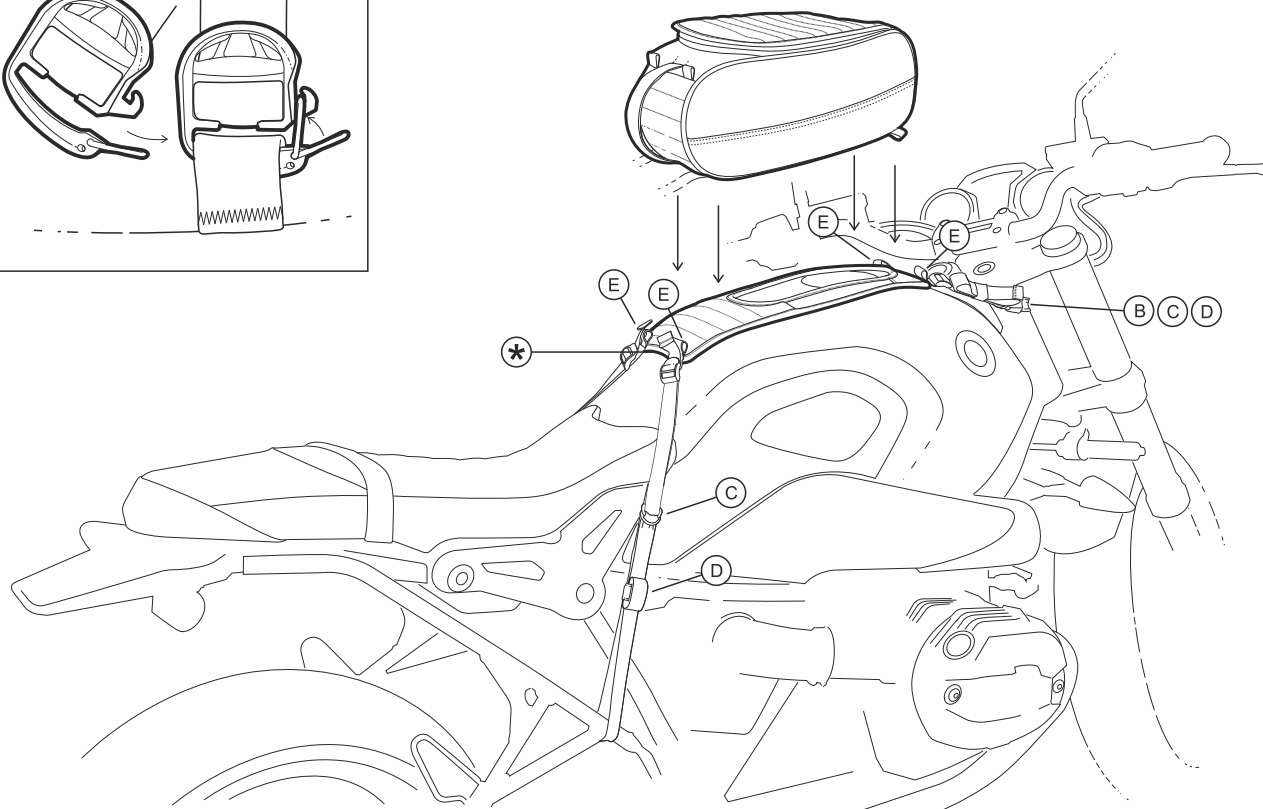

Capacidad de carga: 2 Kg. máximo. Velocidad máxima: 120 km/h or 74 mph.

INSTALLATION

4

1

2

3

MORE PRODUCTS FROM SHAD

CASES