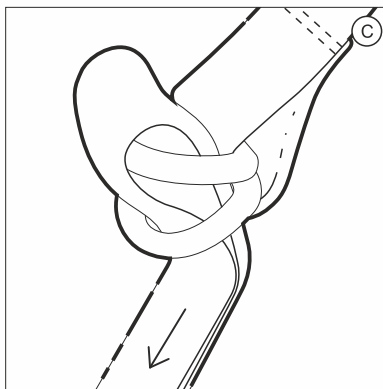

Capacidad de carga: 2 Kg. máximo. Velocidad máxima: 120 km/h or 74 mph.

INSTALLATION

4

1

2

3

MORE PRODUCTS FROM SHAD

CASES