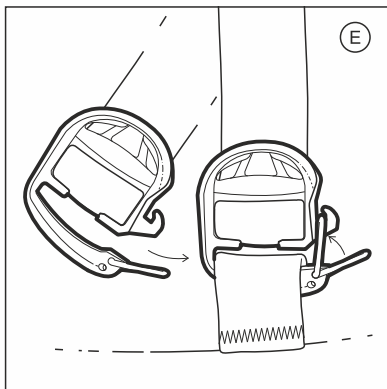

Capacidad de carga: 2 Kg. máximo. Velocidad máxima: 120 km/h or 74 mph.

INSTALLATION

4

1

2

3

MORE PRODUCTS FROM SHAD

CASES