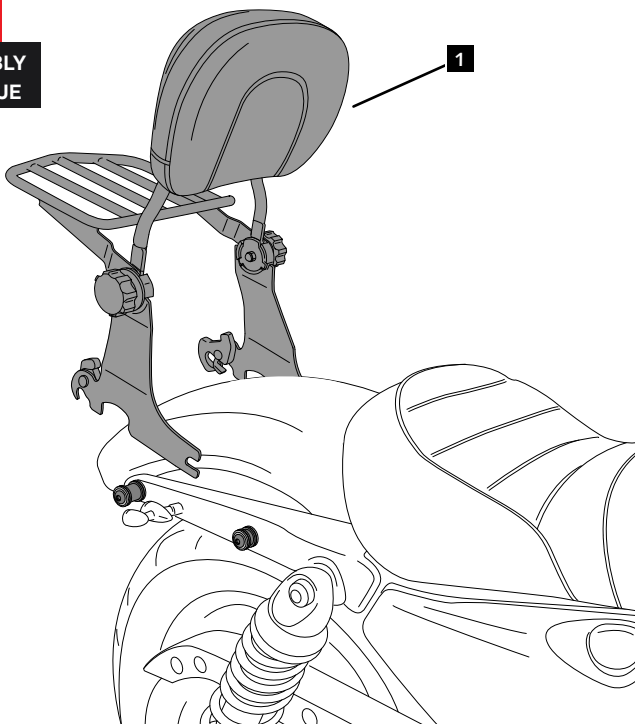

# CustomAcces

HARLEY DAVIDSON SOFTAIL FXSTSSE 2000  
HARLEY DAVIDSON SPORTSTER FORTY-EIGHT SPECIAL

INSTRUCCIONES DE MONTAJE - MOUNTING INSTRUCTIONS - MONTAGEANLEITUNG

1

DISASSEMBLY  
DESMONTAJE

A Tornillería original  
Original screws

3

ASSEMBLY  
MONTAJE

2

ASSEMBLY  
MONTAJE

4

ASSEMBLY  
MONTAJE