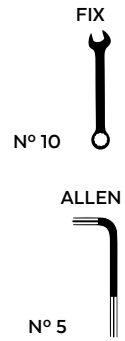

INDIAN SCOUT BOBBER 1130 '18

REF 9765N

SOPORTE INTERMITENTE TRASERO / REAR TURN SIGNAL SUPPORT / HINTERE BLINKENDE HALTER

ID.	PIEZA / PART	DESCRIPCIÓN	DESCRIPTION	QTY.	REF.:
1		Soporte intermitentes	Turn light support	2	SOPINT20-0-020A SOPINT20-0-020B
2		Tornillo M6x15 DIN1001 (NEGRO)	M6x15 DIN1001 screw (BLACK)	2	TORNI-I7380-403
3		Tuerca M6 DIN6923	M6 DIN6923 nut	2	TUERCAEM6G-0213
4		Tapón tornillo DIN1001	Screw cap DIN1001	2	TAPON-----86
5		Intermitentes (No incluidos)	Turn signals (Not included)	2	9556N

**CONSULTAR EN NUESTRA PAGINA WEB LA DISPONIBILIDAD DEL VIDEO DE MONTAJE DE ESTA REFERENCIA.
CONSULT OUR WEBSITE THE VIDEO MOUNT AVAILABILITY OF THIS REFERENCE.**

INDIAN SCOUT BOBBER 1130 '18

INSTRUCCIONES DE MONTAJE - MOUNTING INSTRUCTIONS - MONTAGEANLEITUNG