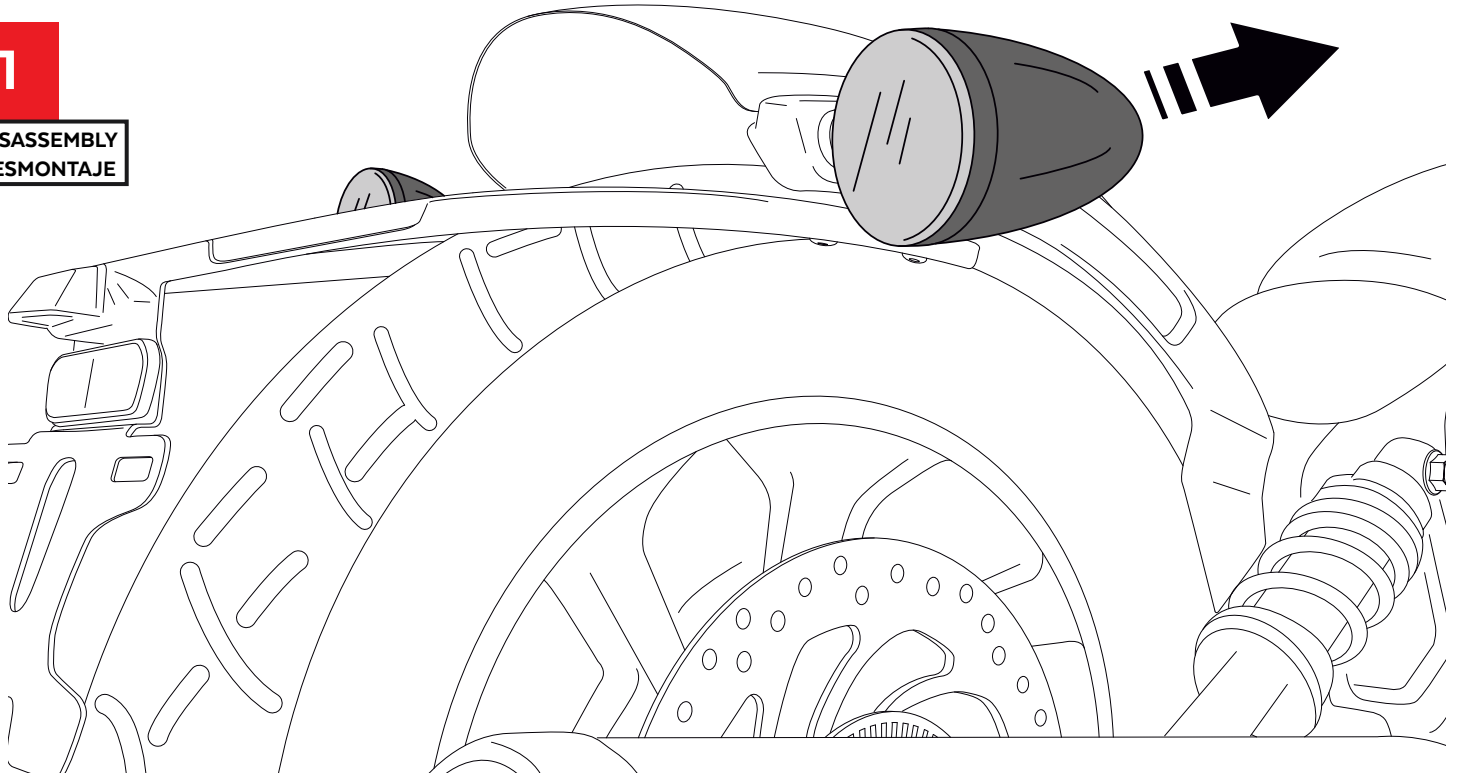

INDIAN SCOUT BOBBER 1130 '18

INSTRUCCIONES DE MONTAJE - MOUNTING INSTRUCTIONS - MONTAGEANLEITUNG

1

**DISASSEMBLY
DESMONTAJE**