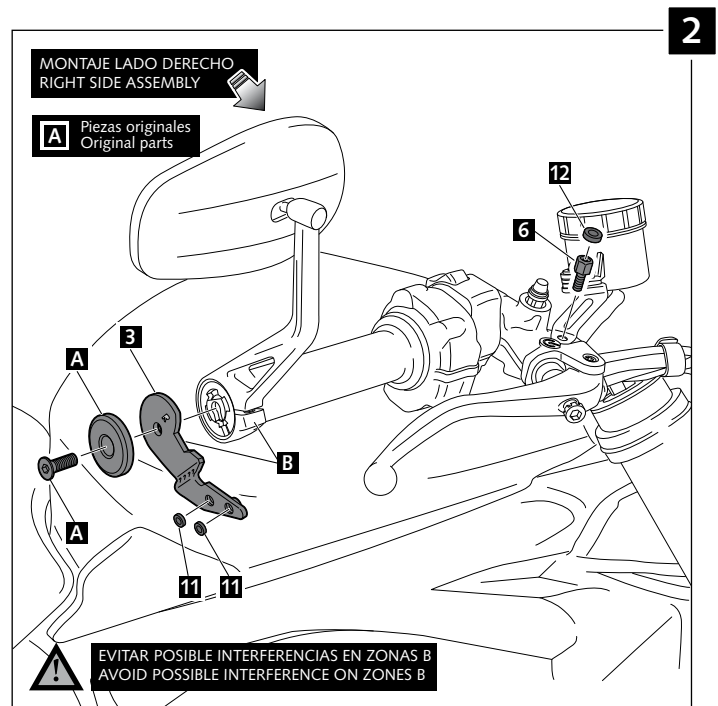

PARAMANOS PARA - HANDPROTECTORS FOR - HANDCHUTZPROTEKTOREN FÜR TRIUMPH SPEED TRIPLE/R '16 -

Ref.: 9255

ID.	PIEZA / PART	DESCRIPCIÓN	DESCRIPTION	QTY.
1		Paramanos derecho	Right handguard	1
2		Paramanos izquierdo	Left handguard	1
3		Pieza anclaje manillar derecha (R)	Right handlebar anchoring part (R)	1
4		Pieza anclaje manillar izquierda (L)	Left handlebar anchoring part (L)	1
5		Soporte metálico izquierdo (L)	Left metal support (L)	1
6		Tornillo Especial M6x12 + Rosca interior M6x8	Special screw M6x12 + interior thread M6x8	1
7		Tornillo Allen M5X11 Ø11 ISO7380	M5X11 Ø11 ISO7380 Allen screw	5
8		Tornillo Allen M6X12 Ø11 ISO7380	M6X12 Ø11 ISO7380 Allen screw	1
9		Arandela de Nylon M5x1	M5x1 Nylon washer	5
10		Arandela de Nylon M6x1	M6x1 Nylon washer	1
11		Arandela de goma Ø4,5xØ11,5x2mm	Ø4,5xØ11,5x2mm Rubber washer	5
12		Arandela de goma Ø4,5xØ14x4mm	Ø4,5xØ14x4mm Rubber washer	1
13		Tapón tornillo M5 ISO 7380	M5 ISO 7380 Allen screw cap	5
14		Kit adhesivos	Stickers set	1

PARAMANOS PARA - HANDPROTECTORS FOR - HANDCHUTZPROTEKTOREN FÜR
TRIUMPH SPEED TRIPLE/R '16 -

INSTRUCCIONES DE MONTAJE - MOUNTING INSTRUCTIONS - MONTAGEANLEITUNG

PARAMANOS PARA - HANDPROTECTORS FOR - HANDSCHUTZPROTEKTOREN FÜR
TRIUMPH SPEED TRIPLE/R '16 -