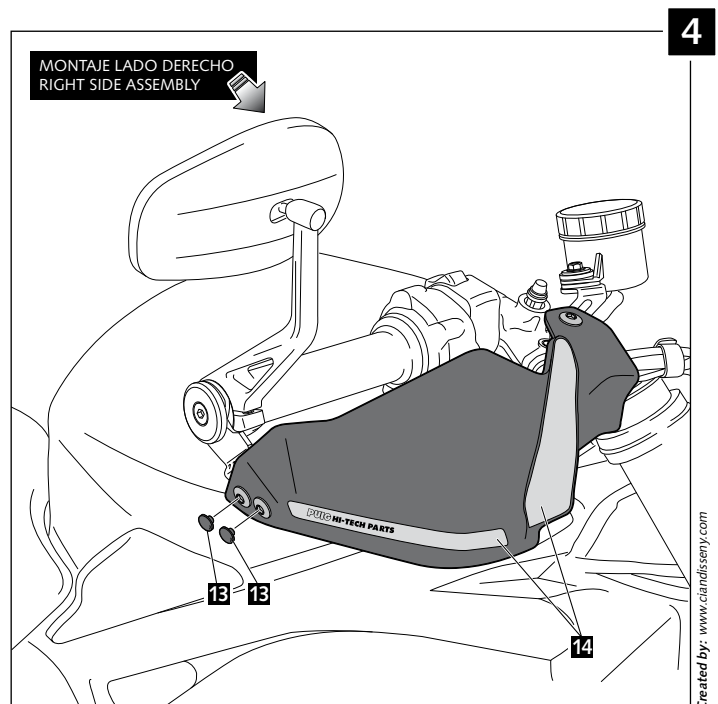

PARAMANOS PARA - HANDPROTECTORS FOR - HANDCHUTZPROTEKTOREN FÜR TRIUMPH SPEED TRIPLE/R '16 -

Ref.: 9255

ID.	PIEZA / PART	DESCRIPCIÓN	DESCRIPTION	QTY.
1		Paramanos derecho	Right handguard	1
2		Paramanos izquierdo	Left handguard	1
3		Pieza anclaje manillar derecha (R)	Right handlebar anchoring part (R)	1
4		Pieza anclaje manillar izquierda (L)	Left handlebar anchoring part (L)	1
5		Soporte metálico izquierdo (L)	Left metal support (L)	1
6		Tornillo Especial M6x12 + Rosca interior M6x8	Special screw M6x12 + interior thread M6x8	1
7		Tornillo Allen M5X11 Ø11 ISO7380	M5X11 Ø11 ISO7380 Allen screw	5
8		Tornillo Allen M6X12 Ø11 ISO7380	M6X12 Ø11 ISO7380 Allen screw	1
9		Arandela de Nylon M5x1	M5x1 Nylon washer	5
10		Arandela de Nylon M6x1	M6x1 Nylon washer	1
11		Arandela de goma Ø4,5xØ11,5x2mm	Ø4,5xØ11,5x2mm Rubber washer	5
12		Arandela de goma Ø4,5xØ14x4mm	Ø4,5xØ14x4mm Rubber washer	1
13		Tapón tornillo M5 ISO 7380	M5 ISO 7380 Allen screw cap	5
14		Kit adhesivos	Stickers set	1

PARAMANOS PARA - HANDPROTECTORS FOR - HANDCHUTZPROTEKTOREN FÜR
TRIUMPH SPEED TRIPLE/R '16 -

INSTRUCCIONES DE MONTAJE - MOUNTING INSTRUCTIONS - MONTAGEANLEITUNG

PARAMANOS PARA - HANDPROTECTORS FOR - HANDSCHUTZPROTEKTOREN FÜR
TRIUMPH SPEED TRIPLE/R '16 -