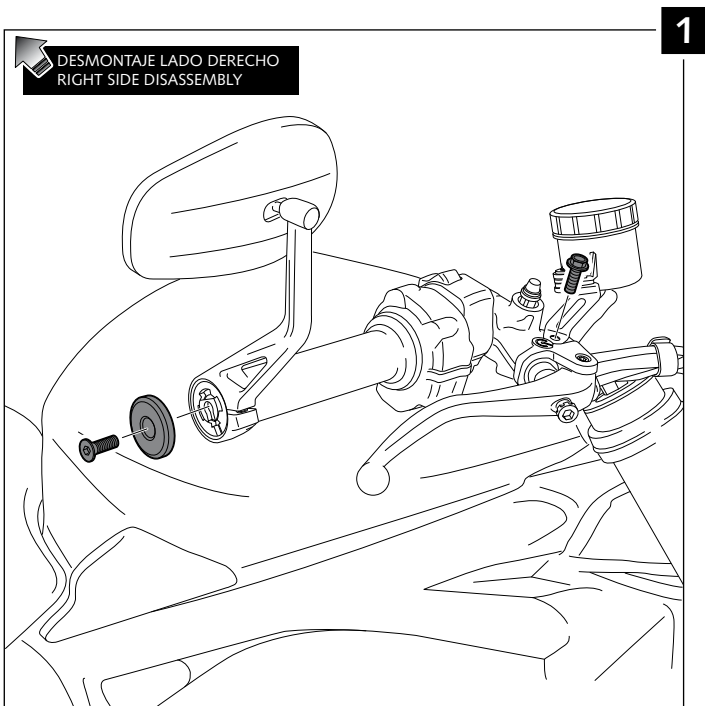

PARAMANOS PARA - HANDPROTECTORS FOR - HANDCHUTZPROTEKTOREN FÜR TRIUMPH SPEED TRIPLE/R '16 -

Ref.: 9255

ID.	PIEZA / PART	DESCRIPCIÓN	DESCRIPTION	QTY.
1		Paramanos derecho	Right handguard	1
2		Paramanos izquierdo	Left handguard	1
3		Pieza anclaje manillar derecha (R)	Right handlebar anchoring part (R)	1
4		Pieza anclaje manillar izquierda (L)	Left handlebar anchoring part (L)	1
5		Soporte metálico izquierdo (L)	Left metal support (L)	1
6		Tornillo Especial M6x12 + Rosca interior M6x8	Special screw M6x12 + interior thread M6x8	1
7		Tornillo Allen M5X11 Ø11 ISO7380	M5X11 Ø11 ISO7380 Allen screw	5
8		Tornillo Allen M6X12 Ø11 ISO7380	M6X12 Ø11 ISO7380 Allen screw	1
9		Arandela de Nylon M5x1	M5x1 Nylon washer	5
10		Arandela de Nylon M6x1	M6x1 Nylon washer	1
11		Arandela de goma Ø4,5xØ11,5x2mm	Ø4,5xØ11,5x2mm Rubber washer	5
12		Arandela de goma Ø4,5xØ14x4mm	Ø4,5xØ14x4mm Rubber washer	1
13		Tapón tornillo M5 ISO 7380	M5 ISO 7380 Allen screw cap	5
14		Kit adhesivos	Stickers set	1

PARAMANOS PARA - HANDPROTECTORS FOR - HANDCHUTZPROTEKTOREN FÜR
TRIUMPH SPEED TRIPLE/R '16 -

INSTRUCCIONES DE MONTAJE - MOUNTING INSTRUCTIONS - MONTAGEANLEITUNG

PARAMANOS PARA - HANDPROTECTORS FOR - HANDSCHUTZPROTEKTOREN FÜR
TRIUMPH SPEED TRIPLE/R '16 -