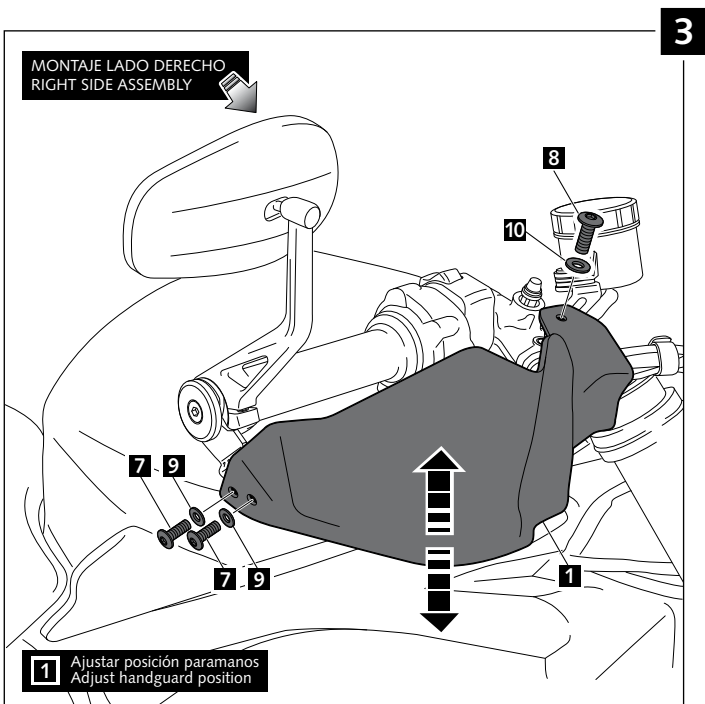

PARAMANOS PARA - HANDPROTECTORS FOR - HANDCHUTZPROTEKTOREN FÜR TRIUMPH SPEED TRIPLE/R '16 -

Ref.: 9255

ID.	PIEZA / PART	DESCRIPCIÓN	DESCRIPTION	QTY.
1		Paramanos derecho	Right handguard	1
2		Paramanos izquierdo	Left handguard	1
3		Pieza anclaje manillar derecha (R)	Right handlebar anchoring part (R)	1
4		Pieza anclaje manillar izquierda (L)	Left handlebar anchoring part (L)	1
5		Soporte metálico izquierdo (L)	Left metal support (L)	1
6		Tornillo Especial M6x12 + Rosca interior M6x8	Special screw M6x12 + interior thread M6x8	1
7		Tornillo Allen M5X11 Ø11 ISO7380	M5X11 Ø11 ISO7380 Allen screw	5
8		Tornillo Allen M6X12 Ø11 ISO7380	M6X12 Ø11 ISO7380 Allen screw	1
9		Arandela de Nylon M5x1	M5x1 Nylon washer	5
10		Arandela de Nylon M6x1	M6x1 Nylon washer	1
11		Arandela de goma Ø4,5xØ11,5x2mm	Ø4,5xØ11,5x2mm Rubber washer	5
12		Arandela de goma Ø4,5xØ14x4mm	Ø4,5xØ14x4mm Rubber washer	1
13		Tapón tornillo M5 ISO 7380	M5 ISO 7380 Allen screw cap	5
14		Kit adhesivos	Stickers set	1

PARAMANOS PARA - HANDPROTECTORS FOR - HANDCHUTZPROTEKTOREN FÜR
TRIUMPH SPEED TRIPLE/R '16 -

INSTRUCCIONES DE MONTAJE - MOUNTING INSTRUCTIONS - MONTAGEANLEITUNG

PARAMANOS PARA - HANDPROTECTORS FOR - HANDSCHUTZPROTEKTOREN FÜR
TRIUMPH SPEED TRIPLE/R '16 -