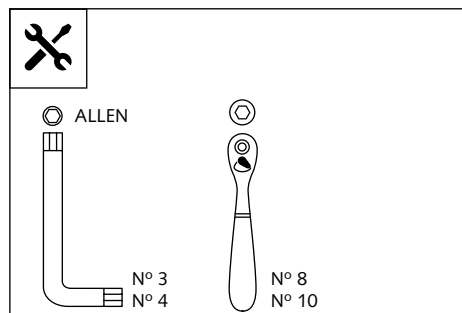

PARAMANOS PARA - HANDPROTECTORS FOR - HANDCHUTZPROTEKTOREN FÜR TRIUMPH SPEED TRIPLE/R '16 -

Ref.: 9255

ID.	PIEZA / PART	DESCRIPCIÓN	DESCRIPTION	QTY.
1		Paramanos derecho	Right handguard	1
2		Paramanos izquierdo	Left handguard	1
3		Pieza anclaje manillar derecha (R)	Right handlebar anchoring part (R)	1
4		Pieza anclaje manillar izquierda (L)	Left handlebar anchoring part (L)	1
5		Soporte metálico izquierdo (L)	Left metal support (L)	1
6		Tornillo Especial M6x12 + Rosca interior M6x8	Special screw M6x12 + interior thread M6x8	1
7		Tornillo Allen M5X11 Ø11 ISO7380	M5X11 Ø11 ISO7380 Allen screw	5
8		Tornillo Allen M6X12 Ø11 ISO7380	M6X12 Ø11 ISO7380 Allen screw	1
9		Arandela de Nylon M5x1	M5x1 Nylon washer	5
10		Arandela de Nylon M6x1	M6x1 Nylon washer	1
11		Arandela de goma Ø4,5xØ11,5x2mm	Ø4,5xØ11,5x2mm Rubber washer	5
12		Arandela de goma Ø4,5xØ14x4mm	Ø4,5xØ14x4mm Rubber washer	1
13		Tapón tornillo M5 ISO 7380	M5 ISO 7380 Allen screw cap	5
14		Kit adhesivos	Stickers set	1

PARAMANOS PARA - HANDPROTECTORS FOR - HANDCHUTZPROTEKTOREN FÜR
TRIUMPH SPEED TRIPLE/R '16 -

INSTRUCCIONES DE MONTAJE - MOUNTING INSTRUCTIONS - MONTAGEANLEITUNG

PARAMANOS PARA - HANDPROTECTORS FOR - HANDSCHUTZPROTEKTOREN FÜR
TRIUMPH SPEED TRIPLE/R '16 -