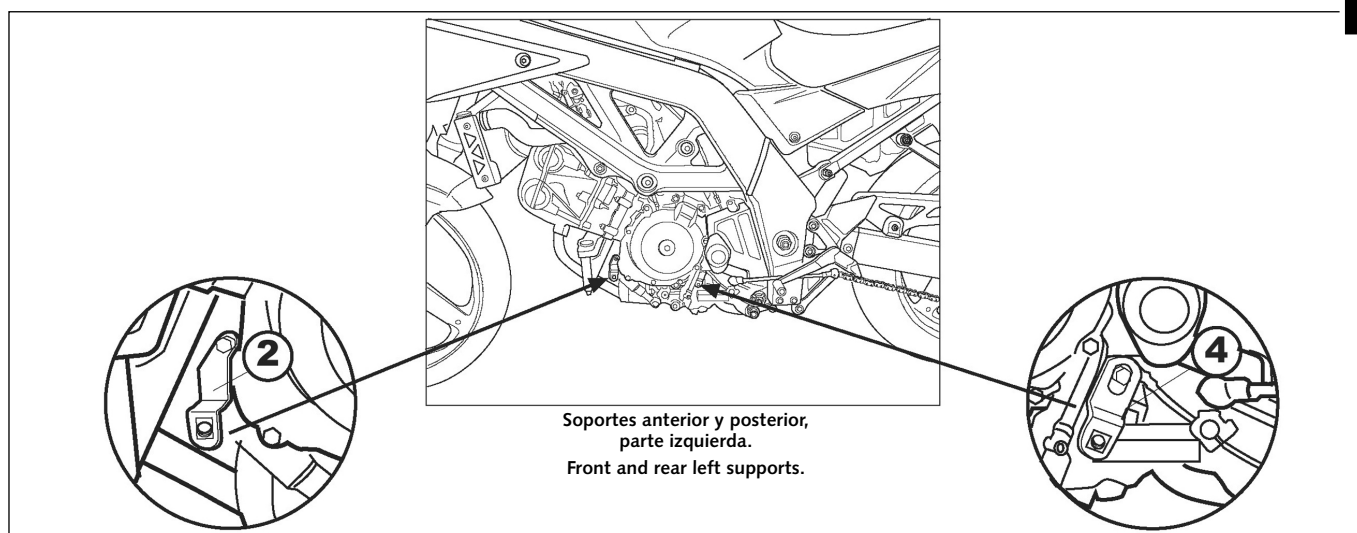

### QUILLA ADAPTABLE A – ENGINE SPOILER FOR – BUGSPOILER FÜR SUZUKI SV650 '99-'08 - DL650 VSTROM '04-'11

Ref.: 1633J  
(color negro/black colour)

Ref.: 1633C  
(color carbono/carbon look)

MOTOPLASTIC, S.A.

## QUILLA ADAPTABLE A – ENGINE SPOILER FOR – BUGSPOILER FÜR SUZUKI SV650 '99-'08 - DL650 STROM '04-'08

ID.	DESCRIPCIÓN	DESCRIPTION	QTY.
1	Quilla	Engine spoiler	1
2	Soporte anterior izquierdo con tuerca enjaulada M6	Front left support with and inside M6 nut	1
3	Soporte anterior derecho con tuerca enjaulada M6	Front right support with and inside M6 nut	1
4	Soporte posterior izquierdo con tuerca enjaulada M6	Rear left support with and inside M6 nut	1
5	Soporte posterior derecho con tuerca enjaulada M6	Rear right support with and inside M6 nut	1
6	Tornillo Allen M6x20 DIN 1001	M6x20 DIN 1001 Allen screw	4
7	Silemblock Ø9Ø11xØ18 (se suministra montado en la pieza1)	Ø9Ø11xØ18 well nut (supplied already manted on the 1 piece)	4
8	Casquillo con valona (se suministra montado en la pieza 1)	Arrowhead with valona (supplied already manted on the 1 piece)	4
9	Conjunto adhesivos	Stikers set	4