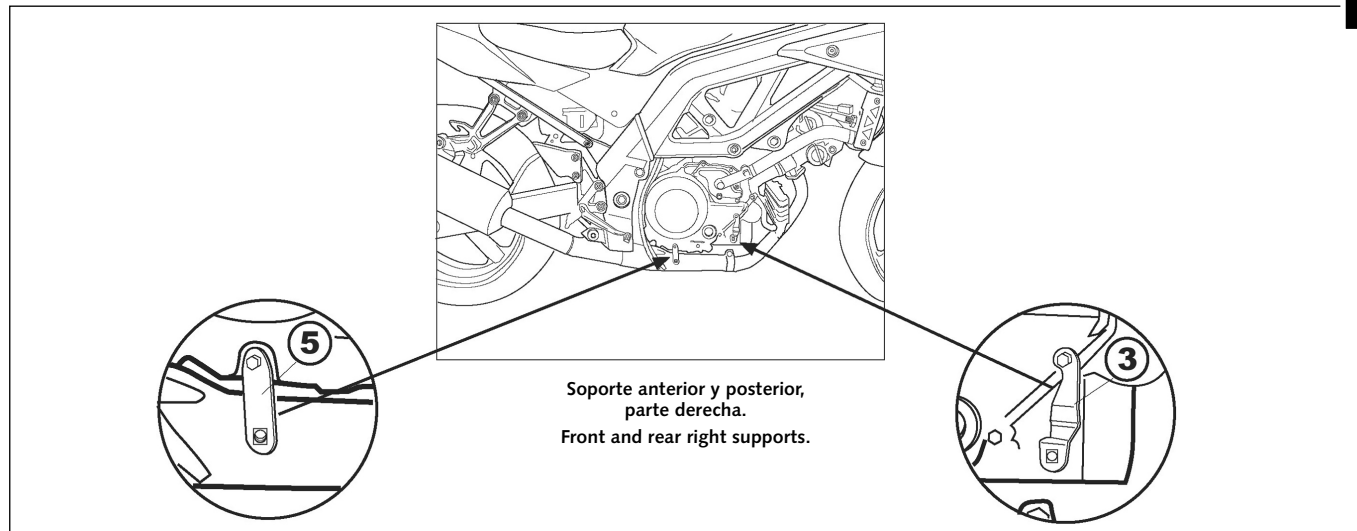

### QUILLA ADAPTABLE A – ENGINE SPOILER FOR – BUGSPOILER FÜR SUZUKI SV650 '99-'08 - DL650 VSTROM '04-'11

Ref.: 1633J  
(color negro/black colour)

Ref.: 1633C  
(color carbono/carbon look)

MOTOPLASTIC, S.A.

## QUILLA ADAPTABLE A – ENGINE SPOILER FOR – BUGSPOILER FÜR SUZUKI SV650 '99-'08 - DL650 STROM '04-'08

ID.	DESCRIPCIÓN	DESCRIPTION	QTY.
1	Quilla	Engine spoiler	1
2	Soporte anterior izquierdo con tuerca enjaulada M6	Front left support with and inside M6 nut	1
3	Soporte anterior derecho con tuerca enjaulada M6	Front right support with and inside M6 nut	1
4	Soporte posterior izquierdo con tuerca enjaulada M6	Rear left support with and inside M6 nut	1
5	Soporte posterior derecho con tuerca enjaulada M6	Rear right support with and inside M6 nut	1
6	Tornillo Allen M6x20 DIN 1001	M6x20 DIN 1001 Allen screw	4
7	Silemblock Ø9Ø11xØ18 (se suministra montado en la pieza1)	Ø9Ø11xØ18 well nut (supplied already manted on the 1 piece)	4
8	Casquillo con valona (se suministra montado en la pieza 1)	Arrowhead with valona (supplied already manted on the 1 piece)	4
9	Conjunto adhesivos	Stikers set	4