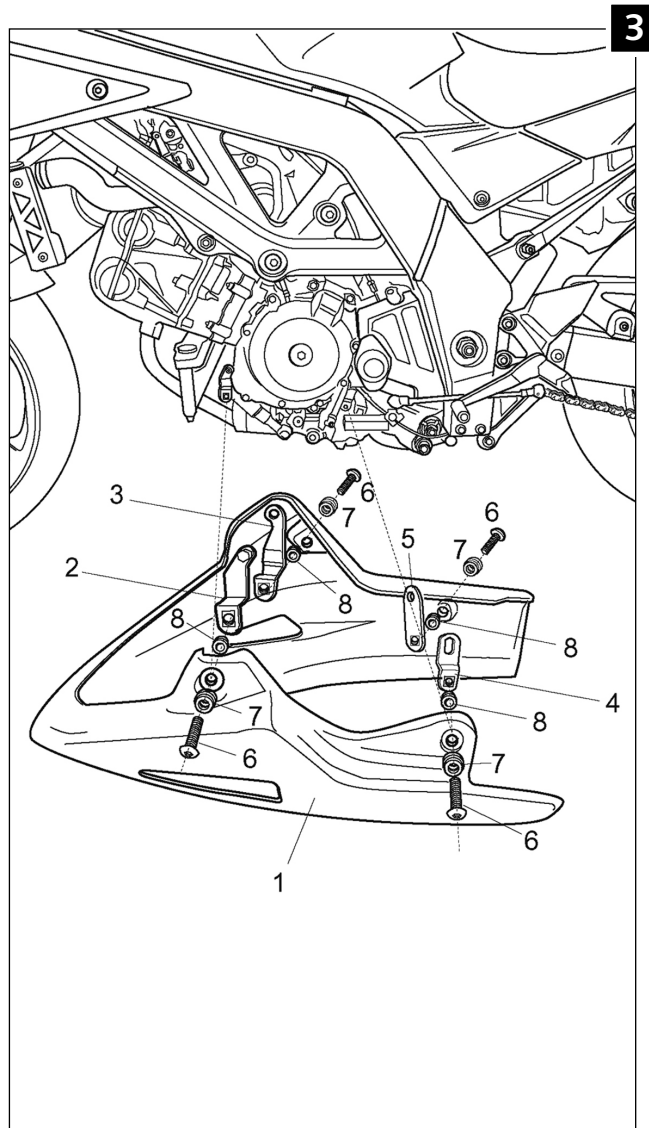

### QUILLA ADAPTABLE A – ENGINE SPOILER FOR – BUGSPOILER FÜR SUZUKI SV650 '99-'08 - DL650 VSTROM '04-'11

Ref.: 1633J  
(color negro/black colour)

Ref.: 1633C  
(color carbono/carbon look)

MOTOPLASTIC, S.A.

## QUILLA ADAPTABLE A – ENGINE SPOILER FOR – BUGSPOILER FÜR SUZUKI SV650 '99-'08 - DL650 STROM '04-'08

ID.	DESCRIPCIÓN	DESCRIPTION	QTY.
1	Quilla	Engine spoiler	1
2	Soporte anterior izquierdo con tuerca enjaulada M6	Front left support with and inside M6 nut	1
3	Soporte anterior derecho con tuerca enjaulada M6	Front right support with and inside M6 nut	1
4	Soporte posterior izquierdo con tuerca enjaulada M6	Rear left support with and inside M6 nut	1
5	Soporte posterior derecho con tuerca enjaulada M6	Rear right support with and inside M6 nut	1
6	Tornillo Allen M6x20 DIN 1001	M6x20 DIN 1001 Allen screw	4
7	Silemblock Ø9Ø11xØ18 (se suministra montado en la pieza1)	Ø9Ø11xØ18 well nut (supplied already manted on the 1 piece)	4
8	Casquillo con valona (se suministra montado en la pieza 1)	Arrowhead with valona (supplied already manted on the 1 piece)	4
9	Conjunto adhesivos	Stikers set	4