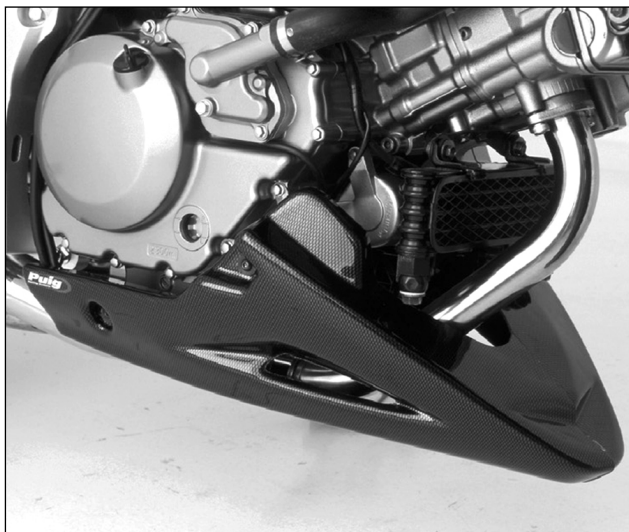

### QUILLA ADAPTABLE A – ENGINE SPOILER FOR – BUGSPOILER FÜR SUZUKI SV650 '99-'08 - DL650 VSTROM '04-'11

Ref.: 1633J  
(color negro/black colour)

Ref.: 1633C  
(color carbono/carbon look)

MOTOPLASTIC, S.A.

## QUILLA ADAPTABLE A – ENGINE SPOILER FOR – BUGSPOILER FÜR SUZUKI SV650 '99-'08 - DL650 STROM '04-'08

ID.	DESCRIPCIÓN	DESCRIPTION	QTY.
1	Quilla	Engine spoiler	1
2	Soporte anterior izquierdo con tuerca enjaulada M6	Front left support with and inside M6 nut	1
3	Soporte anterior derecho con tuerca enjaulada M6	Front right support with and inside M6 nut	1
4	Soporte posterior izquierdo con tuerca enjaulada M6	Rear left support with and inside M6 nut	1
5	Soporte posterior derecho con tuerca enjaulada M6	Rear right support with and inside M6 nut	1
6	Tornillo Allen M6x20 DIN 1001	M6x20 DIN 1001 Allen screw	4
7	Silemblock Ø9Ø11xØ18 (se suministra montado en la pieza1)	Ø9Ø11xØ18 well nut (supplied already manted on the 1 piece)	4
8	Casquillo con valona (se suministra montado en la pieza 1)	Arrowhead with valona (supplied already manted on the 1 piece)	4
9	Conjunto adhesivos	Stikers set	4