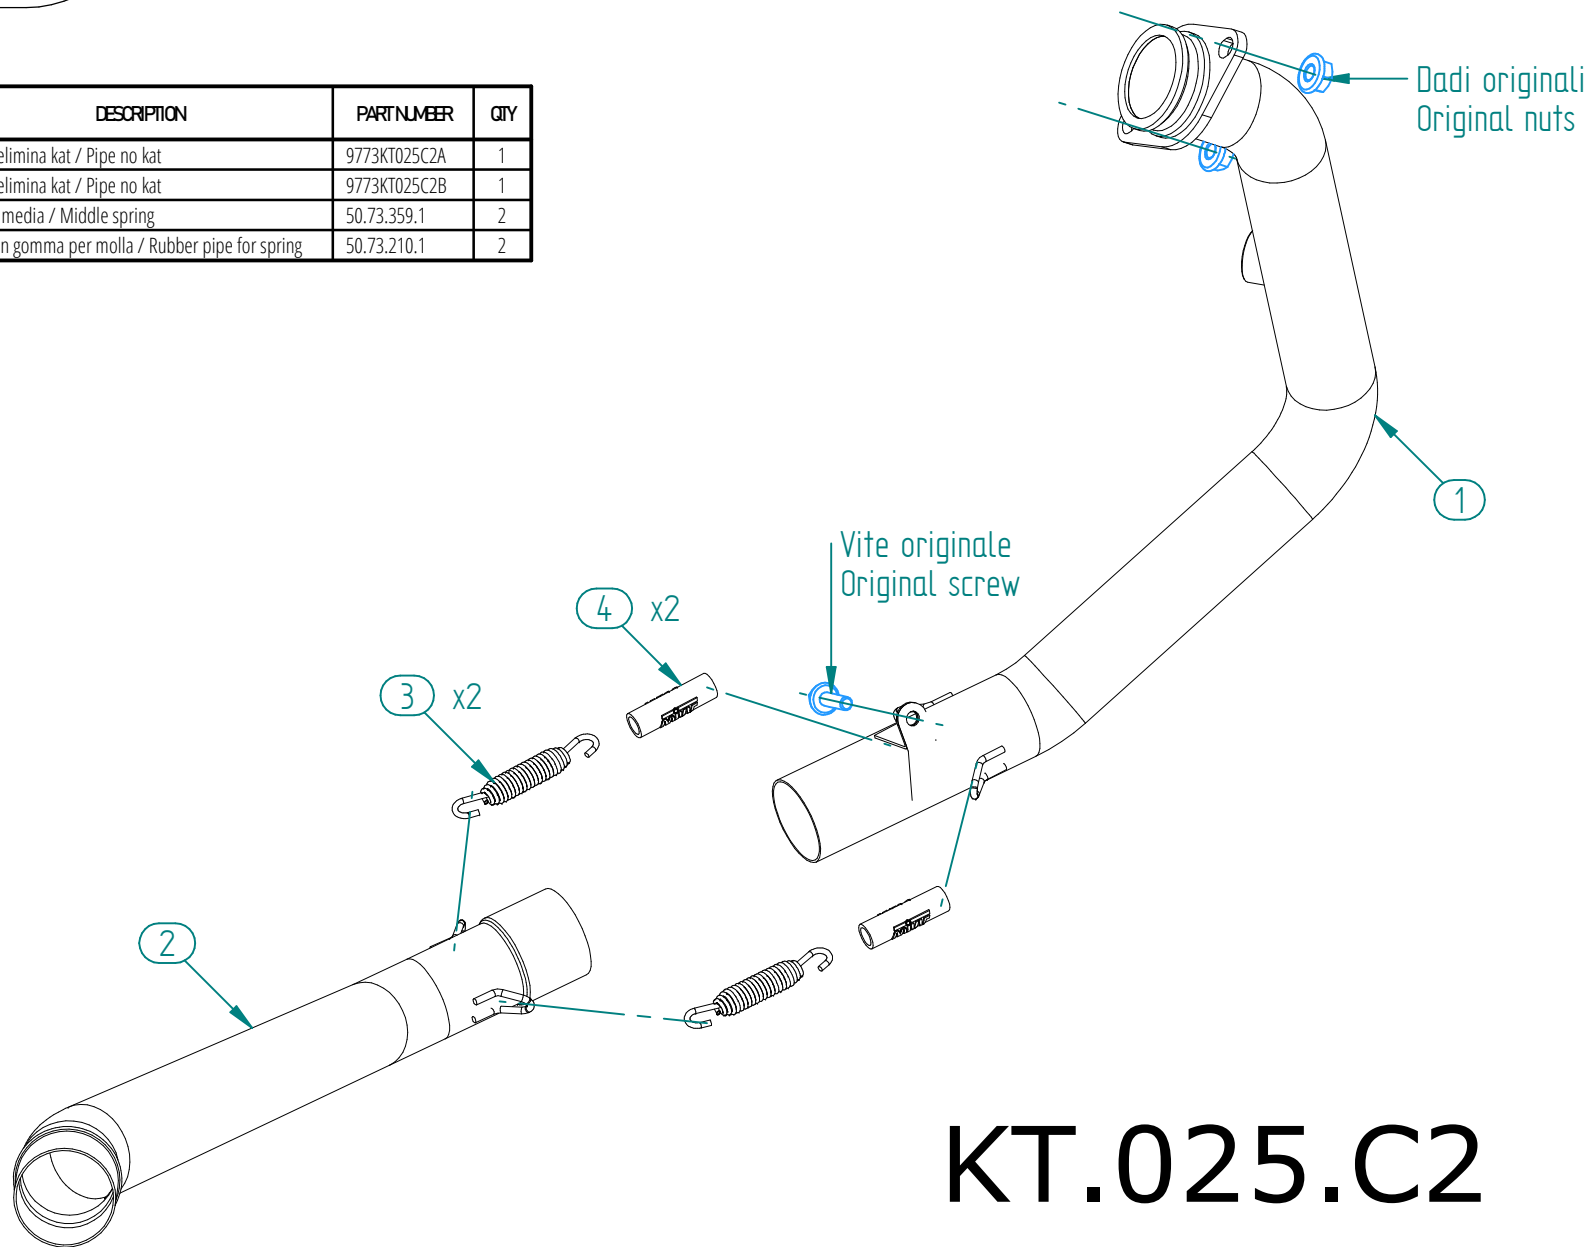

#	DESCRIPTION	PARTNUMBER	QTY
1	Tubo elimina kat / Pipe no kat	9773KT025C2A	1
2	Tubo elimina kat / Pipe no kat	9773KT025C2B	1
3	Molla media / Middle spring	50.73.359.1	2
4	Tubo in gomma per molla / Rubber pipe for spring	50.73.210.1	2

- Monta sia con silenziatori MIVV che con lo scarico originale
- It fits both MIVV and genuine silencer