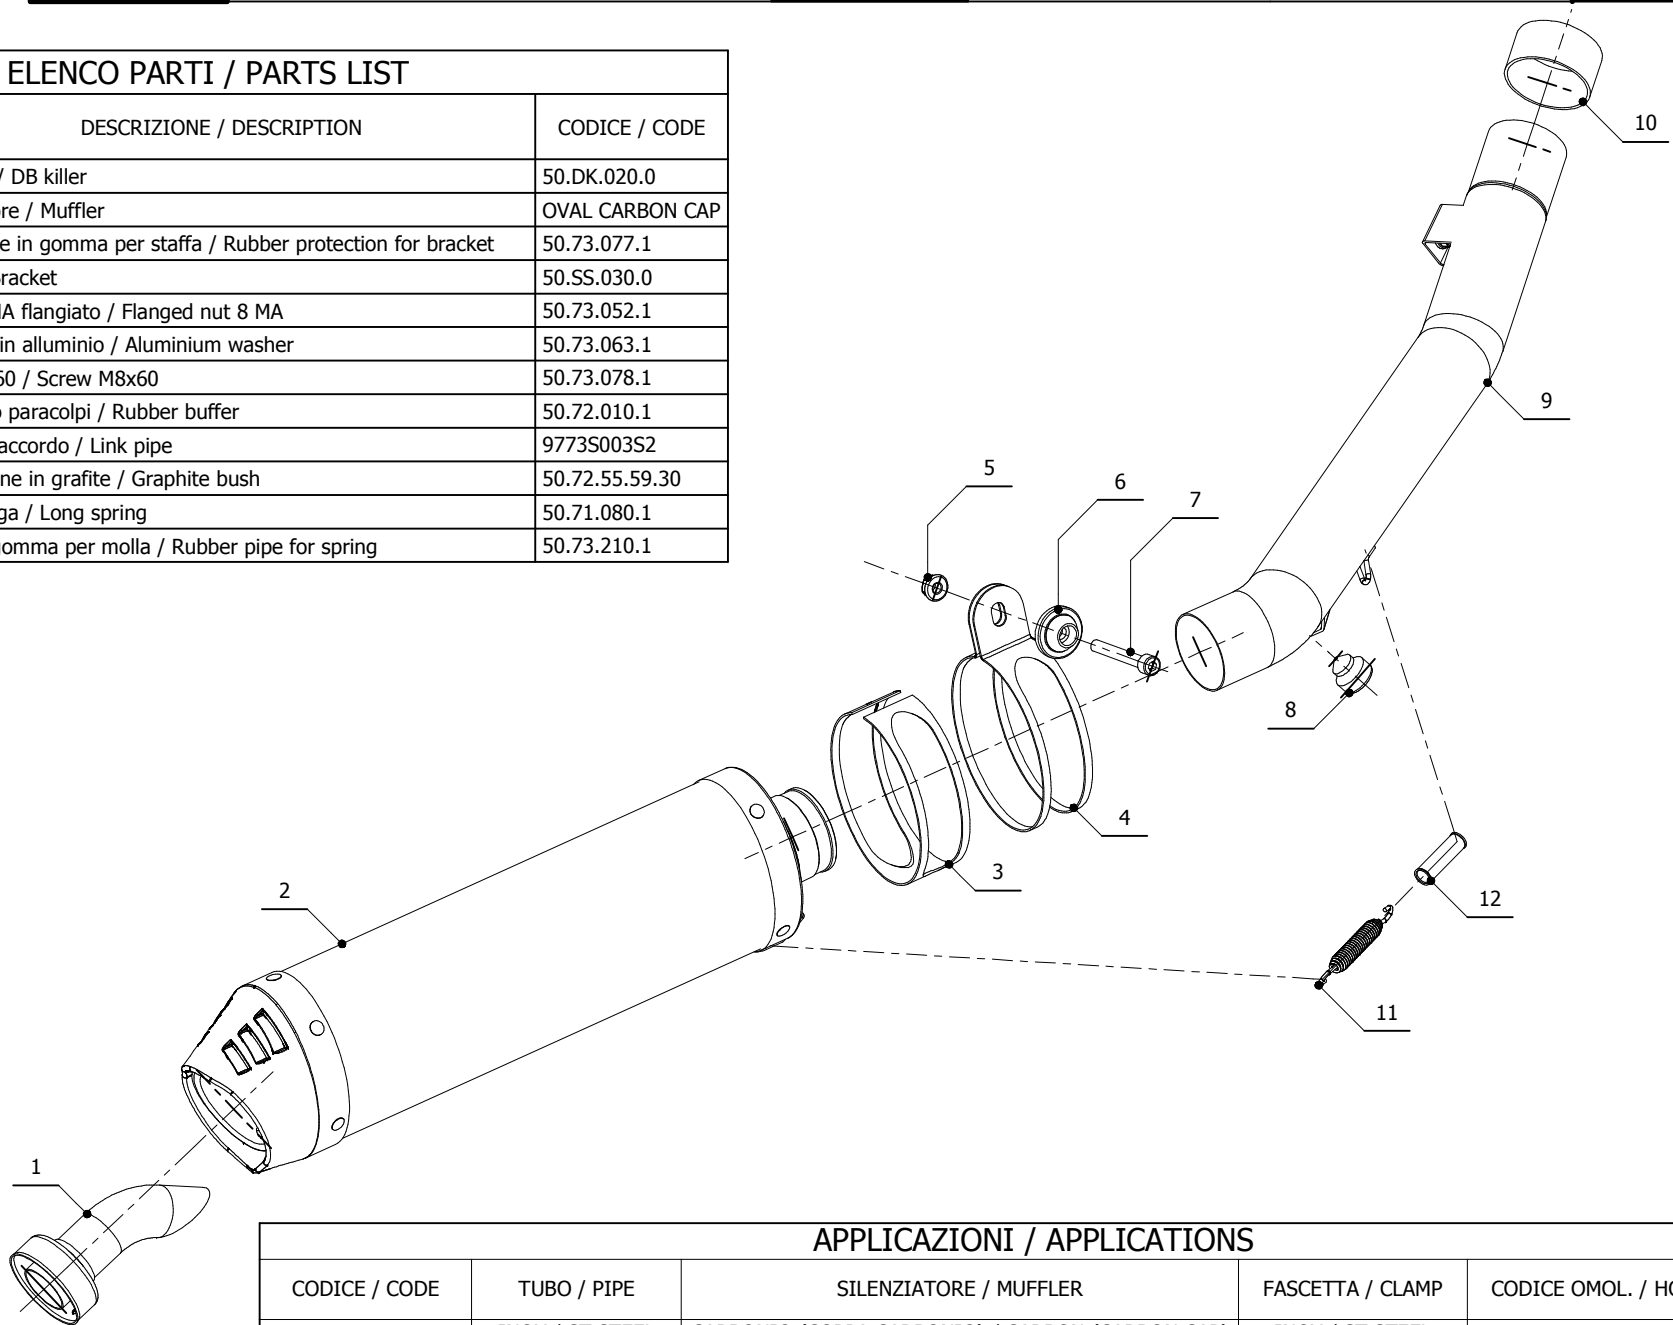

MODEL SUZUKI GSF 650 BANDIT

YEAR 2005-2006

LINE SPORT

MUFFLER OVAL CARBON CAP

SCHEMATIC

ELENCO PARTI / PARTS LIST

#	QTÀ / QTY	DESCRIZIONE / DESCRIPTION	CODICE / CODE
1	1	DB killer / DB killer	50.DK.020.0
2	1	Silenziatore / Muffler	OVAL CARBON CAP
3	1	Protezione in gomma per staffa / Rubber protection for bracket	50.73.077.1
4	1	Staffa / Bracket	50.SS.030.0
5	1	Dado 8 MA flangiato / Flanged nut 8 MA	50.73.052.1
6	1	Rondella in alluminio / Aluminium washer	50.73.063.1
7	1	Vite M8x60 / Screw M8x60	50.73.078.1
8	1	Gommino paracolpi / Rubber buffer	50.72.010.1
9	1	Tubo di raccordo / Link pipe	9773S003S2
10	1	Guarnizione in grafite / Graphite bush	50.72.55.59.30
11	1	Molla lunga / Long spring	50.71.080.1
12	1	Tubo in gomma per molla / Rubber pipe for spring	50.73.210.1

APPLICAZIONI / APPLICATIONS

CODICE / CODE	TUBO / PIPE	SILENZIATORE / MUFFLER	FASCETTA / CLAMP	CODICE OMOL. / HOMOL.CODE
S.017.L3C	INOX / ST.STEEL	CARBONIO (COPPA CARBONIO) / CARBON (CARBON CAP)	INOX / ST.STEEL	ME009 e1 0378
S.017.L4C	INOX / ST.STEEL	TITANIO (COPPA CARBONIO) / TITANIUM (CARBON CAP)	INOX / ST.STEEL	ME009 e1 0378