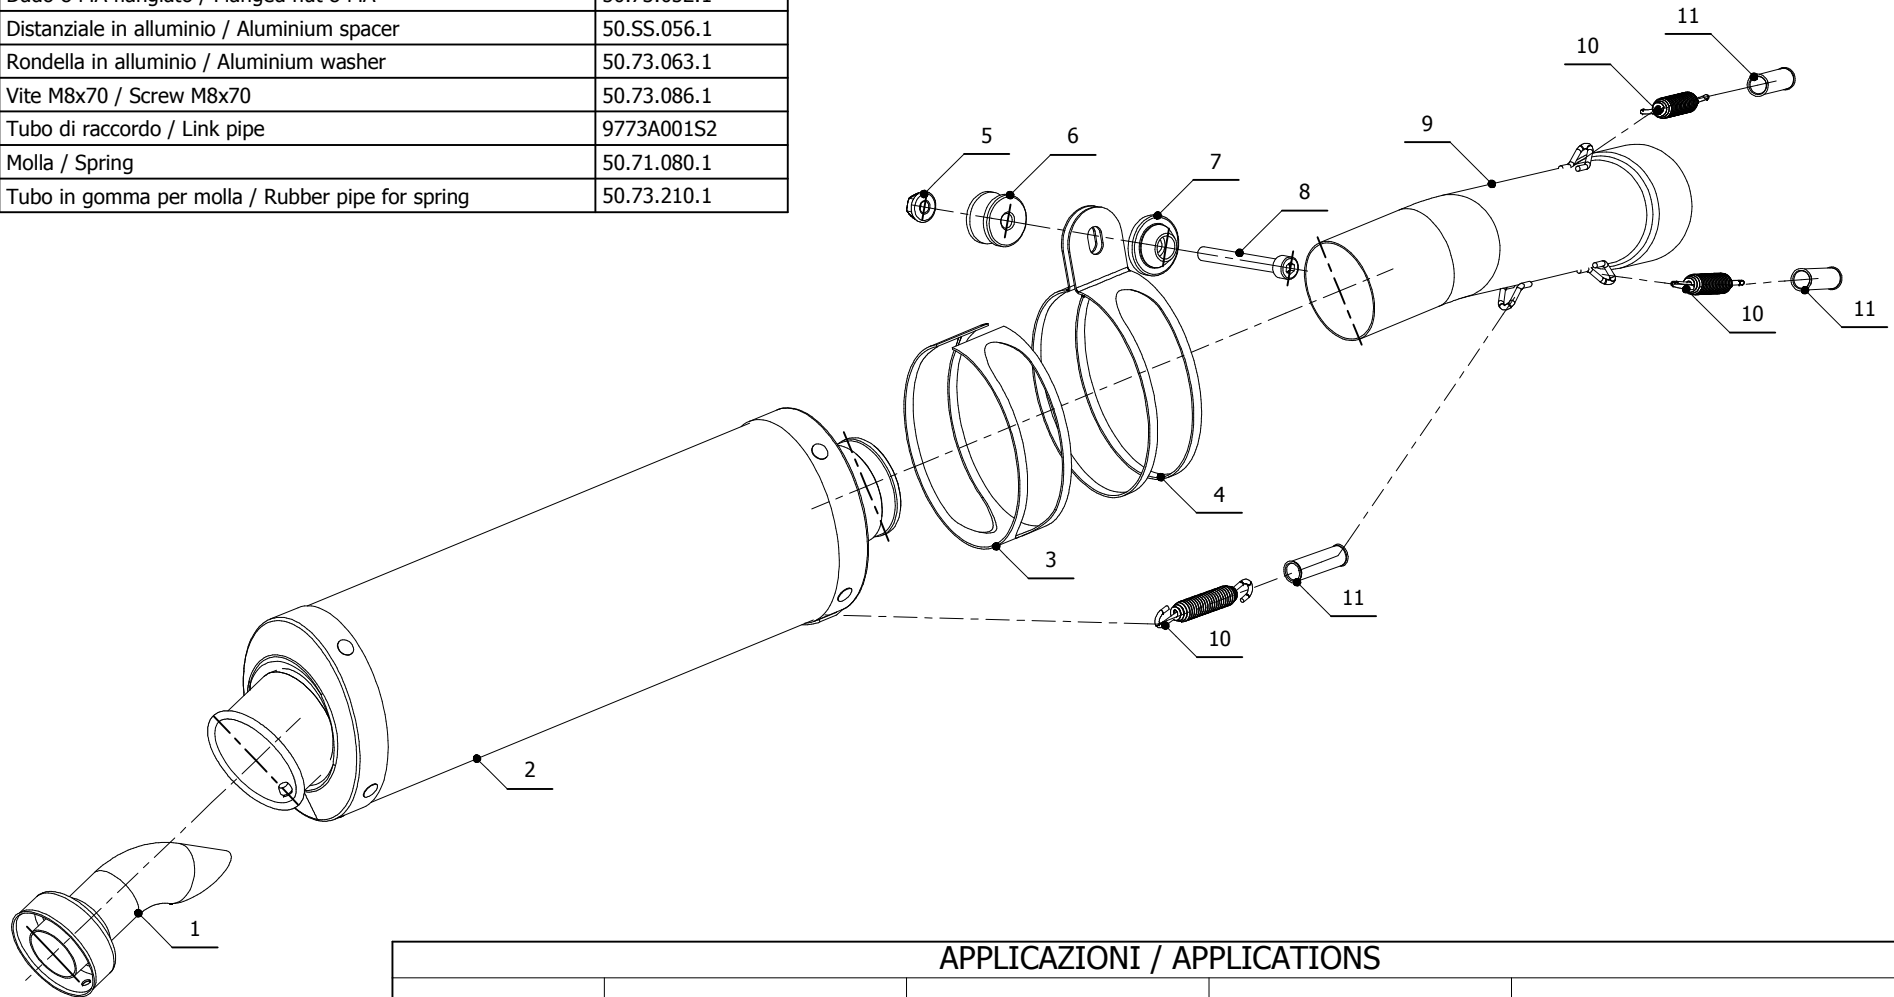

MODEL APRILIA RSV 1000

YEAR 1998-2003

LINE SPORT

MUFFLER OVAL

SCHEMATIC

ELENCO PARTI / PARTS LIST

#	QTÀ / QTY	DESCRIZIONE / DESCRIPTION	CODICE / CODE
1	1	DB killer / DB killer	50.DK.020.0
2	1	Silenziatore / Muffler	OVAL
3	1	Protezione in gomma per staffa / Rubber protection for bracket	50.73.077.1
4	1	Staffa / Bracket	50.SS.030.0
5	1	Dado 8 MA flangiato / Flanged nut 8 MA	50.73.052.1
6	1	Distanziale in alluminio / Aluminium spacer	50.SS.056.1
7	1	Rondella in alluminio / Aluminium washer	50.73.063.1
8	1	Vite M8x70 / Screw M8x70	50.73.086.1
9	1	Tubo di raccordo / Link pipe	9773A001S2
10	3	Molla / Spring	50.71.080.1
11	3	Tubo in gomma per molla / Rubber pipe for spring	50.73.210.1

APPLICAZIONI / APPLICATIONS

CODICE / CODE	TUBO / PIPE	SILENZIATORE / MUFFLER	FASCETTA / CLAMP	CODICE OMOL. / HOMOL. CODE
A.001.LX1	INOX / ST. STEEL	INOX / ST. STEEL	INOX / ST. STEEL	ME002 e1 0311