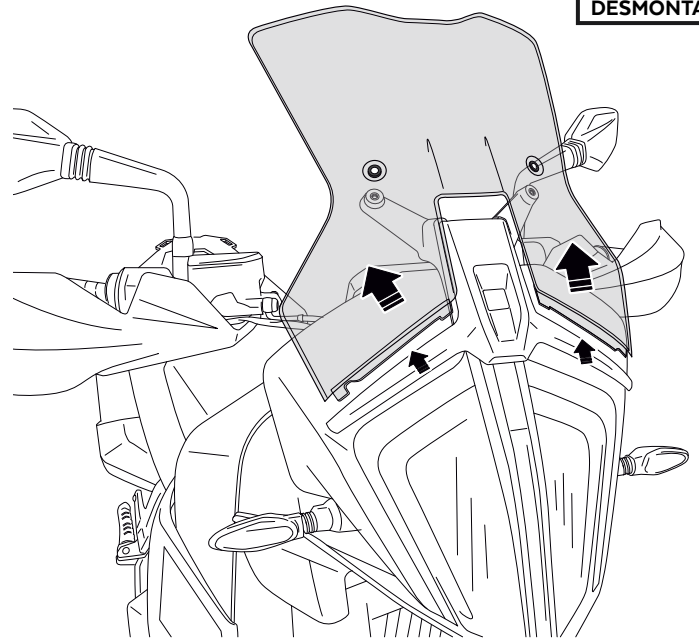

T30

ID.	PIEZA/PART	DESCRIPCIÓN	DESCRIPTION	QTY.	REF.:
1		Cúpula touring	Touring screen	1	3587F/H/WM3

KTM 790 ADVENTURE '19-

INSTRUCCIONES DE MONTAJE - MOUNTING INSTRUCTIONS - MONTAGEANLEITUNG

1

DISASSEMBLY
DESMONTAJE

A Tornillería original
Original screw

2

DISASSEMBLY
DESMONTAJE

3

ASSEMBLY
MONTAJE

A Tornillería original
Original screw

4

ASSEMBLY
MONTAJE