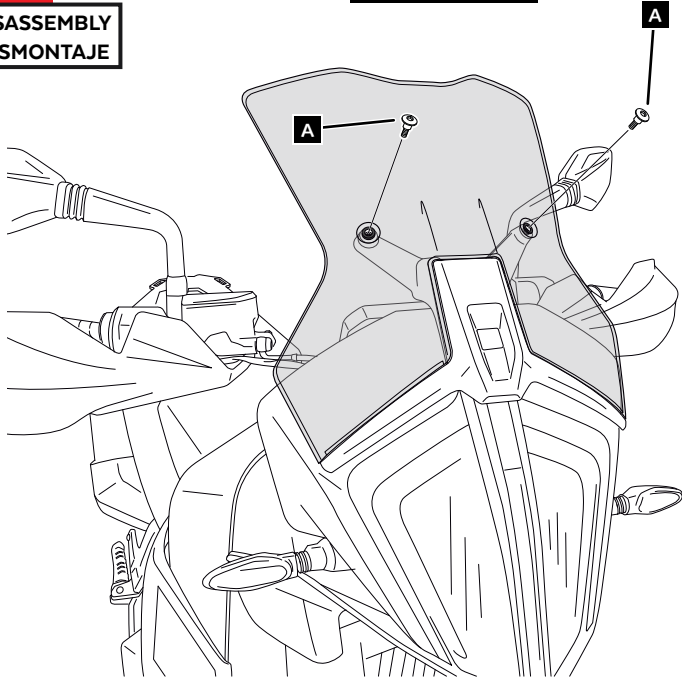

KTM 790 ADVENTURE '19-

INSTRUCCIONES DE MONTAJE - MOUNTING INSTRUCTIONS - MONTAGEANLEITUNG

1

DISASSEMBLY
DESMONTAJE

A Tornillería original
Original screw