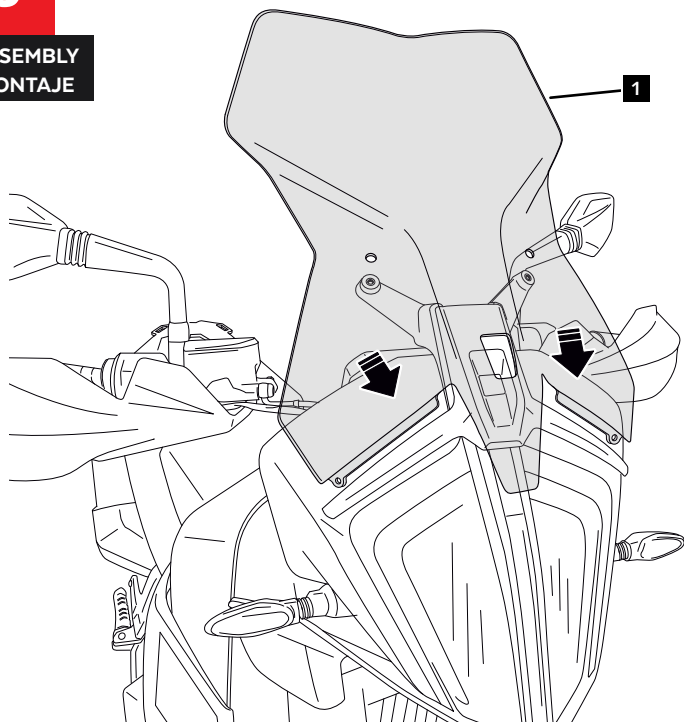

T30

ID.	PIEZA/PART	DESCRIPCIÓN	DESCRIPTION	QTY.	REF.:
1		Cúpula touring	Touring screen	1	3587F/H/WM3

KTM 790 ADVENTURE '19-

INSTRUCCIONES DE MONTAJE - MOUNTING INSTRUCTIONS - MONTAGEANLEITUNG

1

DISASSEMBLY
DESMONTAJE

A Tornillería original
Original screw

2

DISASSEMBLY
DESMONTAJE

3

ASSEMBLY
MONTAJE

A Tornillería original
Original screw

4

ASSEMBLY
MONTAJE