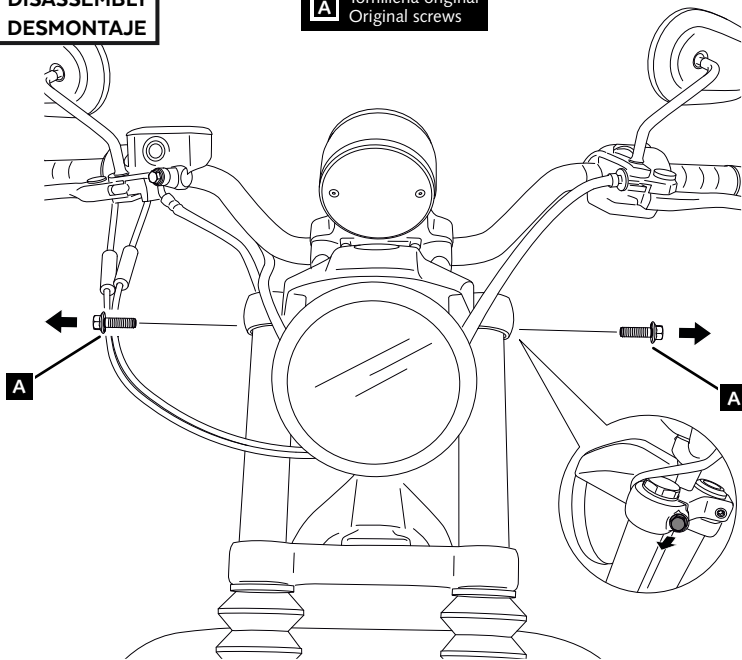

It would be convenient to retighten the semifairing screws, especially the ones that are fixed to the motorcycle, whenever you maintain the vehicle. **Thanks for your attention.**

ID.	DESCRIPCIÓN	DESCRIPTION	QTY.	REF.
1	Semicarenado Dark Night	Dark Night semifairing	1	DAKNIGHK
2	Cúpula	Screen	1	PANTDKNH/F/NM3
3	Soporte metálico derecho (R)	Right metal support (R)	1	SOP2P3R-CUP0015
4	Soporte metálico izquierdo (L)	Left metal support (L)	1	SOP2P3L-CUP0015
5	Tornillo allen ANSIB 18.3 CLASE 12.9 UNC 3/8"x51	ANSIB 18.3 CLASE 12.9 UNC 3/8"x51 allen screw	2	TORNI-ANSIB-846
6	Casquillo Ø10,5 x Ø16 x 15	Ø10,5 x Ø16 x 15 spacer	2	CASQUI-----845
7	Silentblock M5	M5 silentblock	11	SILENBTM5-046/1
8	Arandela nylon M5x1	M5x1 nylon washer	11	ARNV0000000245
9	Tornillo allen M5x16 Ø11 ISO 7380	M5x16 Ø11 ISO 7380 allen screw	11	TORNI-I7380-493
10	Tapón tornillo M5 ISO 7380	M5 ISO 7380 screw cap	11	TAPON-----85
11	Brida cable NEGRA	Black Cable ties	1	ABR-00101100539

CustomAcces

HARLEY DAVIDSON SPORSTER 883

INSTRUCCIONES DE MONTAJE - MOUNTING INSTRUCTIONS - MONTAGEANLEITUNG

1

DISASSEMBLY
DESMONTAJE

A Tornillería original
Original screws

2

ASSEMBLY
MONTAJE

3

ASSEMBLY
MONTAJE

CustomAcces

HARLEY DAVIDSON SPORSTER 883

INSTRUCCIONES DE MONTAJE - MOUNTING INSTRUCTIONS - MONTAGEANLEITUNG

4

ASSEMBLY
MONTAJE

5