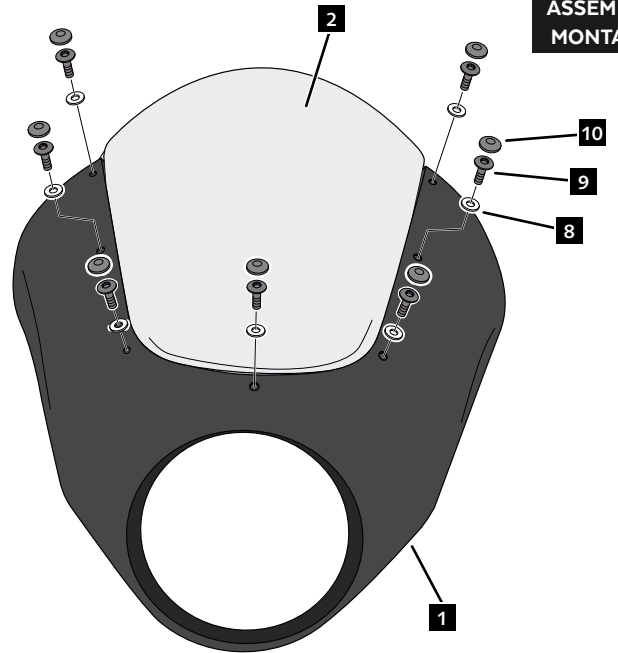

It would be convenient to retighten the semifairing screws, especially the ones that are fixed to the motorcycle, whenever you maintain the vehicle. **Thanks for your attention.**

ID.	DESCRIPCIÓN	DESCRIPTION	QTY.	REF.
1	Semicarenado Dark Night	Dark Night semifairing	1	DAKNIGHK
2	Cúpula	Screen	1	PANTDKNH/F/NM3
3	Soporte metálico derecho (R)	Right metal support (R)	1	SOP2P3R-CUP0015
4	Soporte metálico izquierdo (L)	Left metal support (L)	1	SOP2P3L-CUP0015
5	Tornillo allen ANSIB 18.3 CLASE 12.9 UNC 3/8"x51	ANSIB 18.3 CLASE 12.9 UNC 3/8"x51 allen screw	2	TORNI-ANSIB-846
6	Casquillo Ø10,5 x Ø16 x 15	Ø10,5 x Ø16 x 15 spacer	2	CASQUI-----845
7	Silentblock M5	M5 silentblock	11	SILENBTM5-046/1
8	Arandela nylon M5x1	M5x1 nylon washer	11	ARNV0000000245
9	Tornillo allen M5x16 Ø11 ISO 7380	M5x16 Ø11 ISO 7380 allen screw	11	TORNI-I7380-493
10	Tapón tornillo M5 ISO 7380	M5 ISO 7380 screw cap	11	TAPON-----85
11	Brida cable NEGRA	Black Cable ties	1	ABR-00101100539

CustomAcces

HARLEY DAVIDSON SPORSTER 883

INSTRUCCIONES DE MONTAJE - MOUNTING INSTRUCTIONS - MONTAGEANLEITUNG

1

DISASSEMBLY
DESMONTAJE

A Tornillería original
Original screws

2

ASSEMBLY
MONTAJE

3

ASSEMBLY
MONTAJE

CustomAcces

HARLEY DAVIDSON SPORSTER 883

INSTRUCCIONES DE MONTAJE - MOUNTING INSTRUCTIONS - MONTAGEANLEITUNG

4

ASSEMBLY
MONTAJE

5

ASSEMBLY
MONTAJE

6

ASSEMBLY
MONTAJE