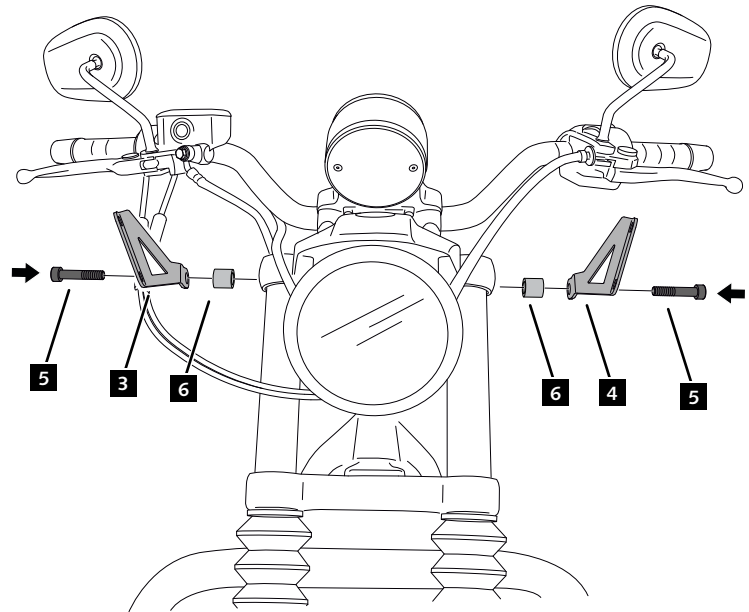

It would be convenient to retighten the semifairing screws, especially the ones that are fixed to the motorcycle, whenever you maintain the vehicle. **Thanks for your attention.**

ID.	DESCRIPCIÓN	DESCRIPTION	QTY.	REF.
1	Semicarenado Dark Night	Dark Night semifairing	1	DAKNIGHK
2	Cúpula	Screen	1	PANTDKNH/F/NM3
3	Soporte metálico derecho (R)	Right metal support (R)	1	SOP2P3R-CUP0015
4	Soporte metálico izquierdo (L)	Left metal support (L)	1	SOP2P3L-CUP0015
5	Tornillo allen ANSIB 18.3 CLASE 12.9 UNC 3/8"x51	ANSIB 18.3 CLASE 12.9 UNC 3/8"x51 allen screw	2	TORNI-ANSIB-846
6	Casquillo Ø10,5 x Ø16 x 15	Ø10,5 x Ø16 x 15 spacer	2	CASQUI-----845
7	Silentblock M5	M5 silentblock	11	SILENBTM5-046/1
8	Arandela nylon M5x1	M5x1 nylon washer	11	ARNV0000000245
9	Tornillo allen M5x16 Ø11 ISO 7380	M5x16 Ø11 ISO 7380 allen screw	11	TORNI-I7380-493
10	Tapón tornillo M5 ISO 7380	M5 ISO 7380 screw cap	11	TAPON-----85
11	Brida cable NEGRA	Black Cable ties	1	ABR-00101100539

CustomAcces

HARLEY DAVIDSON SPORSTER 883

INSTRUCCIONES DE MONTAJE - MOUNTING INSTRUCTIONS - MONTAGEANLEITUNG

1

DISASSEMBLY
DESMONTAJE

A Tornillería original
Original screws

2

ASSEMBLY
MONTAJE

3

ASSEMBLY
MONTAJE

CustomAcces

HARLEY DAVIDSON SPORSTER 883

INSTRUCCIONES DE MONTAJE - MOUNTING INSTRUCTIONS - MONTAGEANLEITUNG

4

ASSEMBLY
MONTAJE

5