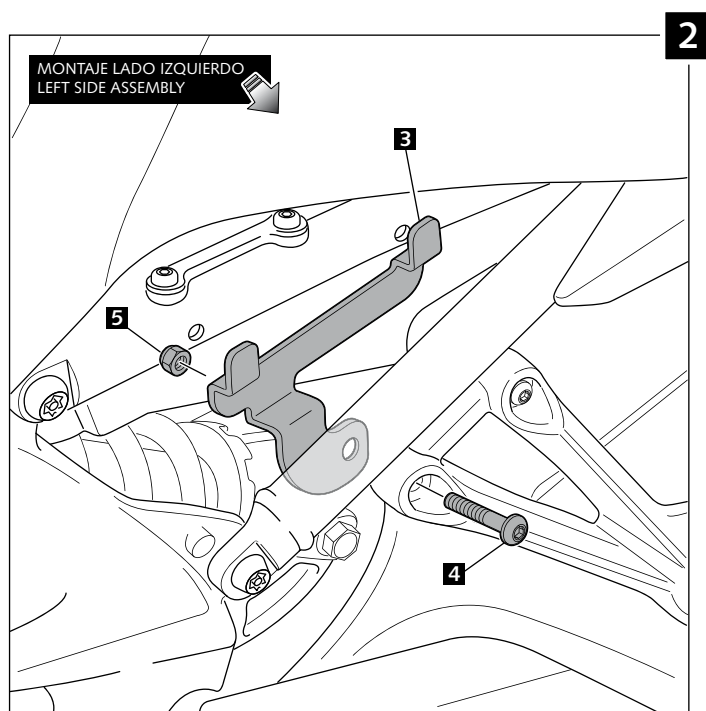

TAPAS LATERALES PARA - INFILL PANELS FOR - SEITENVERKLEIDUNGEN FÜR YAMAHA MT-09

Ref.: 7612 J
(color negro / black colour)

Ref.: 7612 C
(color carbono / carbon look)

ID.	PIEZA / PART	DESCRIPCIÓN	DESCRIPTION	QTY.
1		Juego de tapas laterales	Infill panels	1
2		Soporte metálico derecho	Right metal support	1
3		Soporte metálico izquierdo	Left metal support	1
4		Tornillo M8x30 ISO 7380 10.9 (negro)	M8x30 ISO 7380 10.9 Allen screw (black)	2
5		Tuerca M8 autoblocante (negra)	M8 nut (black)	2
6		Silentblock	Silentblock	4
7		Remache plástico cuarto de vuelta Ø6mm	Plastic quarter turn rivet Ø6mm	2

TAPAS LATERALES PARA - INFILL PANELS FOR - SEITENVERKLEIDUNGEN FÜR
YAMAHA MT-09

INSTRUCCIONES DE MONTAJE - MOUNTING INSTRUCTIONS - MONTAGEANLEITUNG

TAPAS laterales para - INFILL PANELS FOR - SEITENVERKLEIDUNGEN FÜR
YAMAHA MT-09