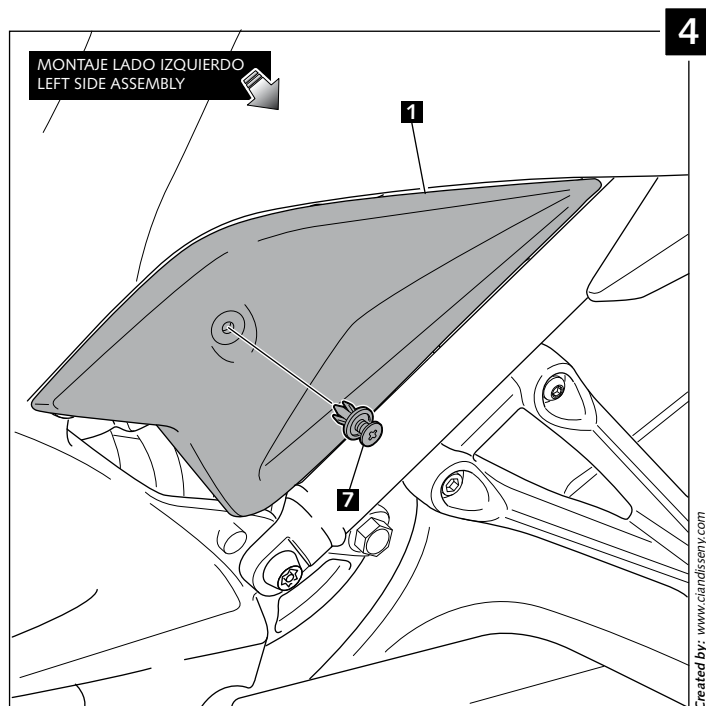

TAPAS LATERALES PARA - INFILL PANELS FOR - SEITENVERKLEIDUNGEN FÜR YAMAHA MT-09

Ref.: 7612 J
(color negro / black colour)

Ref.: 7612 C
(color carbono / carbon look)

ID.	PIEZA / PART	DESCRIPCIÓN	DESCRIPTION	QTY.
1		Juego de tapas laterales	Infill panels	1
2		Soporte metálico derecho	Right metal support	1
3		Soporte metálico izquierdo	Left metal support	1
4		Tornillo M8x30 ISO 7380 10.9 (negro)	M8x30 ISO 7380 10.9 Allen screw (black)	2
5		Tuerca M8 autoblocante (negra)	M8 nut (black)	2
6		Silentblock	Silentblock	4
7		Remache plástico cuarto de vuelta Ø6mm	Plastic quarter turn rivet Ø6mm	2

TAPAS LATERALES PARA - INFILL PANELS FOR - SEITENVERKLEIDUNGEN FÜR
YAMAHA MT-09

INSTRUCCIONES DE MONTAJE - MOUNTING INSTRUCTIONS - MONTAGEANLEITUNG

TAPAS laterales para - INFILL PANELS FOR - SEITENVERKLEIDUNGEN FÜR
YAMAHA MT-09