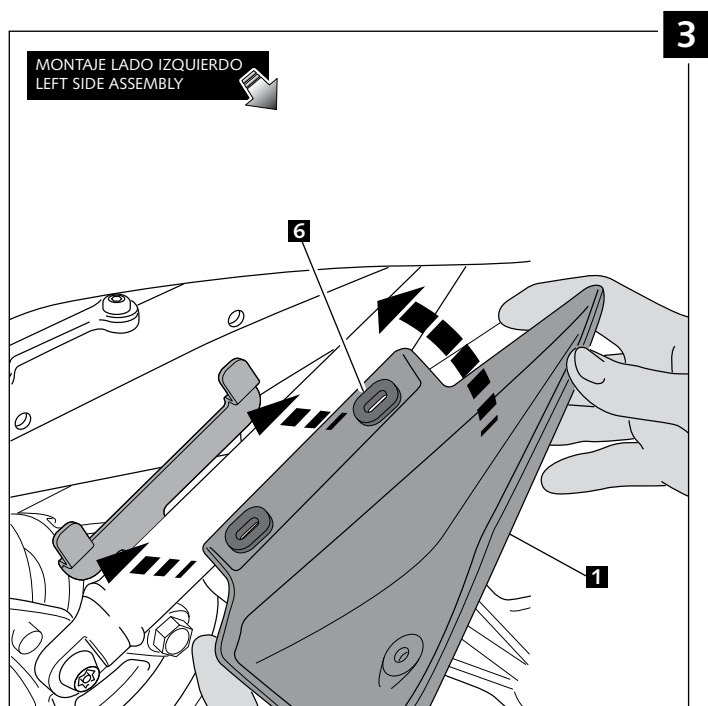

TAPAS LATERALES PARA - INFILL PANELS FOR - SEITENVERKLEIDUNGEN FÜR YAMAHA MT-09

Ref.: 7612 J
(color negro / black colour)

Ref.: 7612 C
(color carbono / carbon look)

ID.	PIEZA / PART	DESCRIPCIÓN	DESCRIPTION	QTY.
1		Juego de tapas laterales	Infill panels	1
2		Soporte metálico derecho	Right metal support	1
3		Soporte metálico izquierdo	Left metal support	1
4		Tornillo M8x30 ISO 7380 10.9 (negro)	M8x30 ISO 7380 10.9 Allen screw (black)	2
5		Tuerca M8 autoblocante (negra)	M8 nut (black)	2
6		Silentblock	Silentblock	4
7		Remache plástico cuarto de vuelta Ø6mm	Plastic quarter turn rivet Ø6mm	2

TAPAS LATERALES PARA - INFILL PANELS FOR - SEITENVERKLEIDUNGEN FÜR
YAMAHA MT-09

INSTRUCCIONES DE MONTAJE - MOUNTING INSTRUCTIONS - MONTAGEANLEITUNG

TAPAS laterales para - INFILL PANELS FOR - SEITENVERKLEIDUNGEN FÜR
YAMAHA MT-09