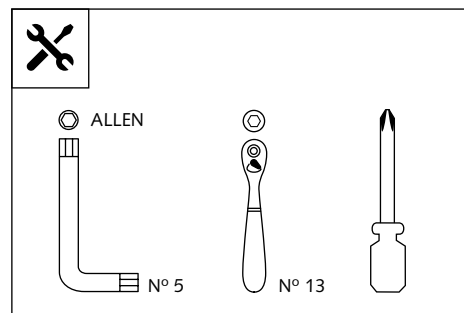

TAPAS LATERALES PARA - INFILL PANELS FOR - SEITENVERKLEIDUNGEN FÜR YAMAHA MT-09

Ref.: 7612 J
(color negro / black colour)

Ref.: 7612 C
(color carbono / carbon look)

ID.	PIEZA / PART	DESCRIPCIÓN	DESCRIPTION	QTY.
1		Juego de tapas laterales	Infill panels	1
2		Soporte metálico derecho	Right metal support	1
3		Soporte metálico izquierdo	Left metal support	1
4		Tornillo M8x30 ISO 7380 10.9 (negro)	M8x30 ISO 7380 10.9 Allen screw (black)	2
5		Tuerca M8 autoblocante (negra)	M8 nut (black)	2
6		Silentblock	Silentblock	4
7		Remache plástico cuarto de vuelta Ø6mm	Plastic quarter turn rivet Ø6mm	2

TAPAS LATERALES PARA - INFILL PANELS FOR - SEITENVERKLEIDUNGEN FÜR
YAMAHA MT-09

INSTRUCCIONES DE MONTAJE - MOUNTING INSTRUCTIONS - MONTAGEANLEITUNG

TAPAS laterales para - INFILL PANELS FOR - SEITENVERKLEIDUNGEN FÜR
YAMAHA MT-09