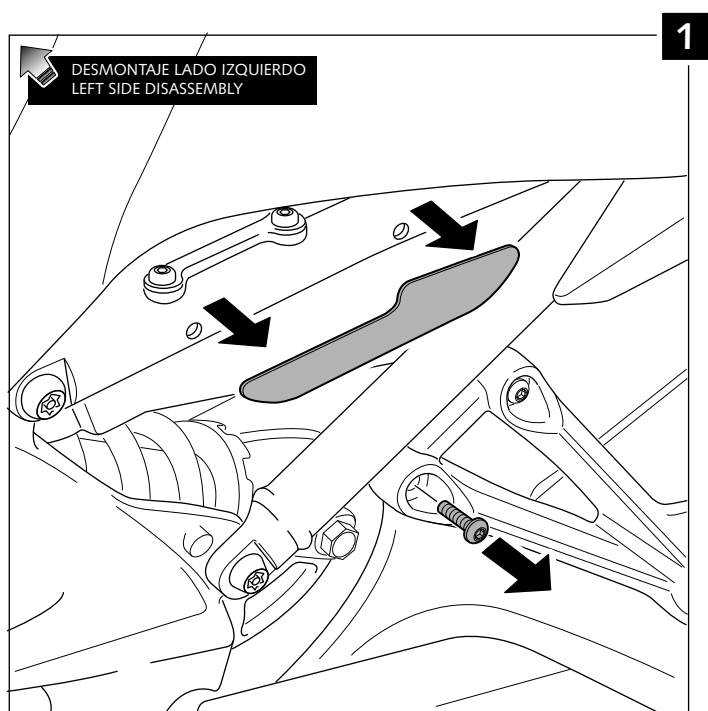

TAPAS LATERALES PARA - INFILL PANELS FOR - SEITENVERKLEIDUNGEN FÜR YAMAHA MT-09

Ref.: 7612 J
(color negro / black colour)

Ref.: 7612 C
(color carbono / carbon look)

ID.	PIEZA / PART	DESCRIPCIÓN	DESCRIPTION	QTY.
1		Juego de tapas laterales	Infill panels	1
2		Soporte metálico derecho	Right metal support	1
3		Soporte metálico izquierdo	Left metal support	1
4		Tornillo M8x30 ISO 7380 10.9 (negro)	M8x30 ISO 7380 10.9 Allen screw (black)	2
5		Tuerca M8 autoblocante (negra)	M8 nut (black)	2
6		Silentblock	Silentblock	4
7		Remache plástico cuarto de vuelta Ø6mm	Plastic quarter turn rivet Ø6mm	2

TAPAS LATERALES PARA - INFILL PANELS FOR - SEITENVERKLEIDUNGEN FÜR
YAMAHA MT-09

INSTRUCCIONES DE MONTAJE - MOUNTING INSTRUCTIONS - MONTAGEANLEITUNG

TAPAS laterales para - INFILL PANELS FOR - SEITENVERKLEIDUNGEN FÜR
YAMAHA MT-09