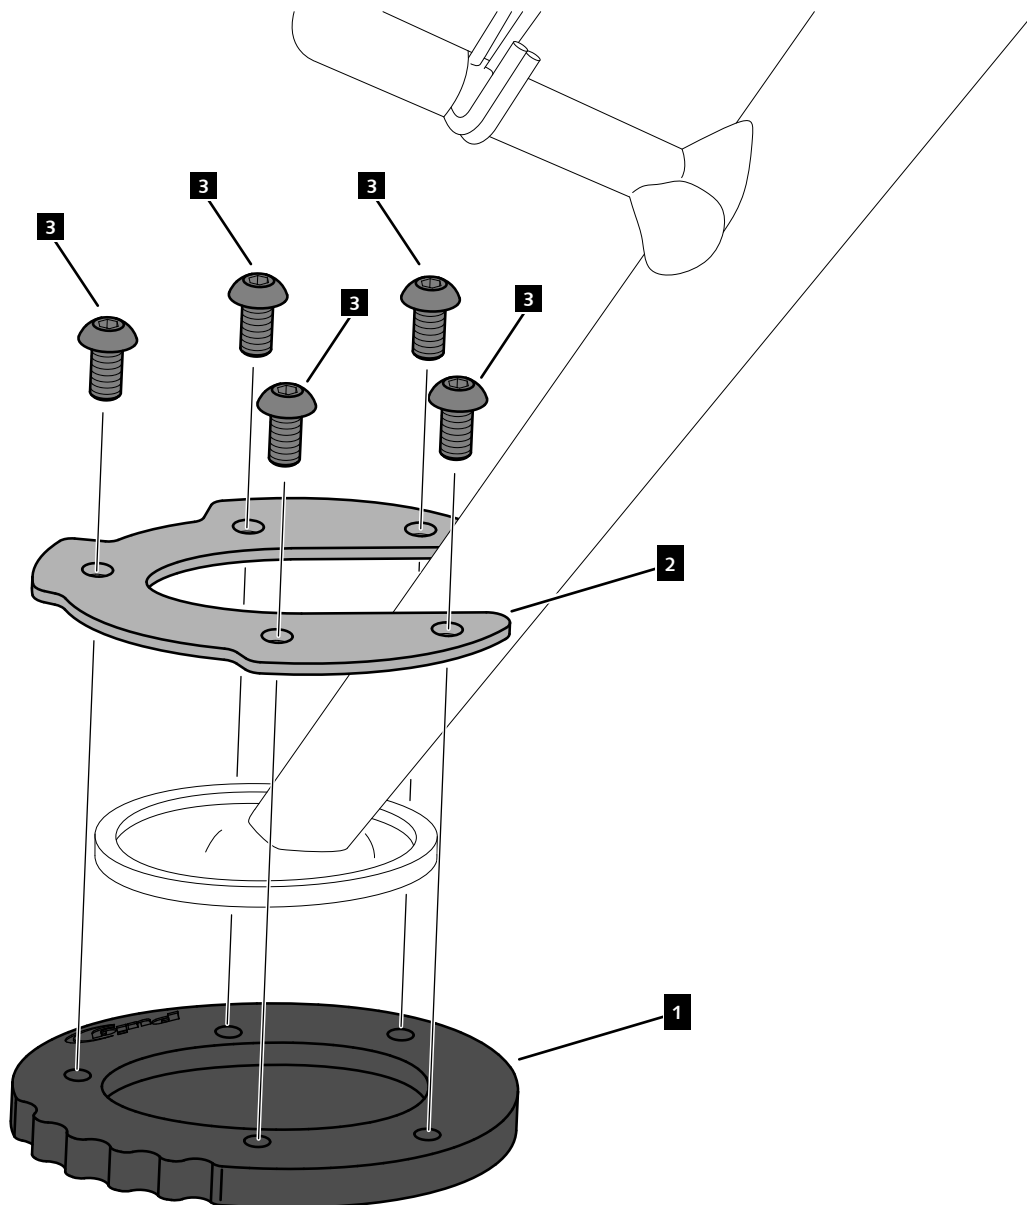

KAWASAKI Z650 '17-'20
KAWASAKI Z900 '17-'20

REF 20198N

EXTENSIÓN PATA DE CABRA / KICKSTAND EXTENSION

ID.	PIEZA / PART	DESCRIPCIÓN	DESCRIPTION	QTY.
1		Base aluminio	Aluminum base	1
2		Chapa superior	Upper plate	1
3		Tornillo M5x8 DIN1001 INOX	M5x8 DIN1001 INOX screw	5

KAWASAKI Z650 '17-'20
KAWASAKI Z900 '17-'20

REF 20198N

INSTRUCCIONES DE MONTAJE - MOUNTING INSTRUCTIONS - MONTAGEANLEITUNG

**CONSULTAR EN NUESTRA PAGINA WEB LA DISPONIBILIDAD DEL VIDEO DE MONTAJE DE ESTA REFERENCIA.
CONSULT OUR WEBSITE THE VIDEO MOUNT AVAILABILITY OF THIS REFERENCE.**