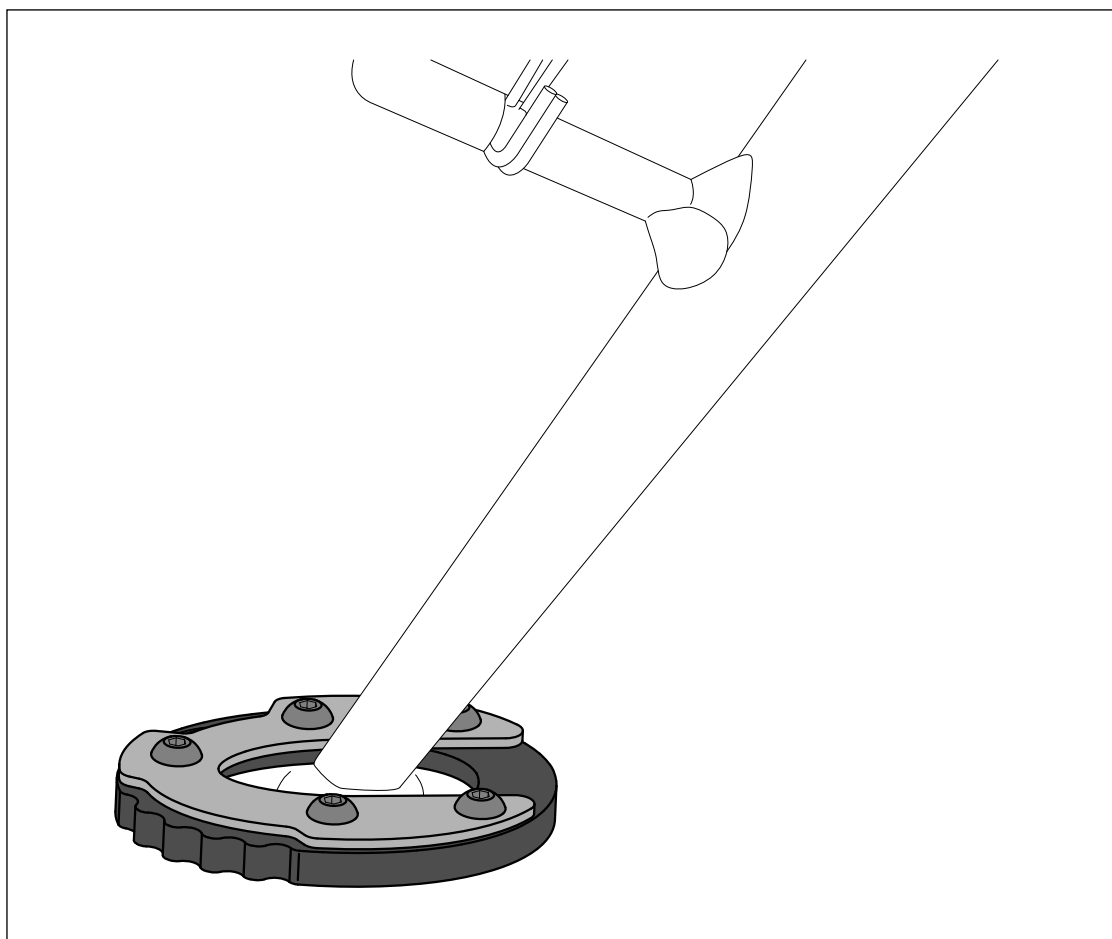

KAWASAKI Z650 '17-'20
KAWASAKI Z900 '17-'20

REF 20198N

EXTENSIÓN PATA DE CABRA / KICKSTAND EXTENSION

ID.	PIEZA / PART	DESCRIPCIÓN	DESCRIPTION	QTY.
1		Base aluminio	Aluminum base	1
2		Chapa superior	Upper plate	1
3		Tornillo M5x8 DIN1001 INOX	M5x8 DIN1001 INOX screw	5

KAWASAKI Z650 '17-'20
KAWASAKI Z900 '17-'20

REF 20198N

INSTRUCCIONES DE MONTAJE - MOUNTING INSTRUCTIONS - MONTAGEANLEITUNG

**CONSULTAR EN NUESTRA PAGINA WEB LA DISPONIBILIDAD DEL VIDEO DE MONTAJE DE ESTA REFERENCIA.
CONSULT OUR WEBSITE THE VIDEO MOUNT AVAILABILITY OF THIS REFERENCE.**