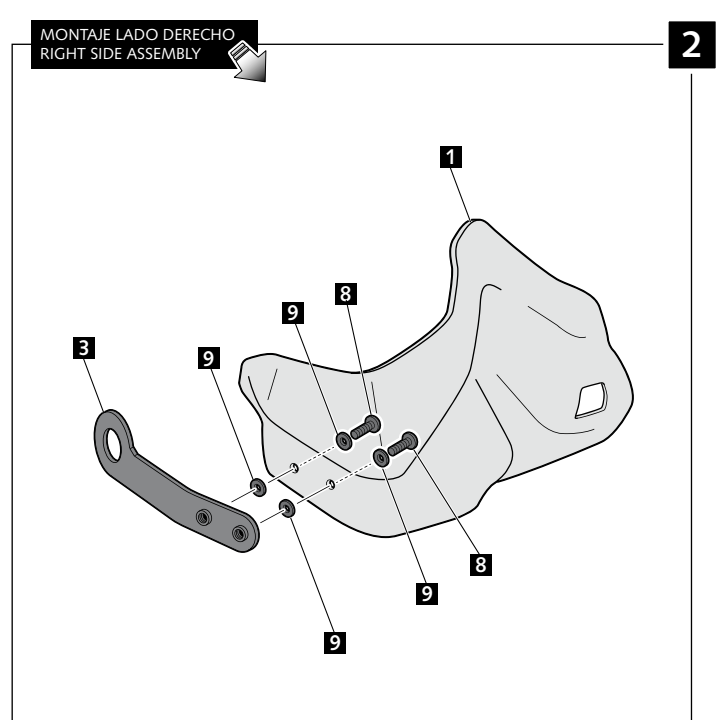

EXTENSIÓN PARAMANOS PARA - ORIGINAL EXTENSION HANDGUARDS FOR -
HANDSCHUTZPROTEKTOREN FÜR

BMW

**F800GS ADVENTURE / F850GS / S1000XR
R1200GS / R1200GS ADVENTURE / R1250GS**

Ref.: 8547

ID.	PIEZA / PART	DESCRIPCIÓN	DESCRIPTION	QTY.
1		Extensión paramanos original derecho	Right original extension handguard	1
2		Extensión paramanos original izquierdo	Left original extension handguard	1
3		Soporte metálico derecho	Right metal support	1
4		Soporte metálico izquierdo	Left metal support	1
5		Ribete autoadhesivo longitud de 360mm, 8mm, espesor 5mm	Self-Autoadhesive Trim length 360mm, 8mm, thickness 5mm	2
6		Ribete autoadhesivo longitud de 260mm, 8mm, espesor 5mm	Self-Autoadhesive Trim length 260mm, 8mm, thickness 5mm	2
7		Tornillo Allen M5x16 ISO 7380	M5x16 ISO 7380 Allen screw	2
8		Tornillo Allen M5x11 ISO 7380	M5x11 ISO 7380 Allen screw	4
9		Arandela de Nylon M5X1	M5X1 Nylon washer	10
10		Tapón tornillo M5 ISO 7380	M5 ISO 7380 Allen screw cap	2

EXTENSIÓN PARAMANOS PARA - ORIGINAL EXTENSION HANDGUARDS FOR -
 HANDSCHUTZPROTEKTOREN FÜR
BMW
F800GS ADVENTURE / F850GS / S1000XR
R1200GS '13- / R1200GS ADVENTURE '14-

INSTRUCCIONES DE MONTAJE - MOUNTING INSTRUCTIONS - MONTAGEANLEITUNG