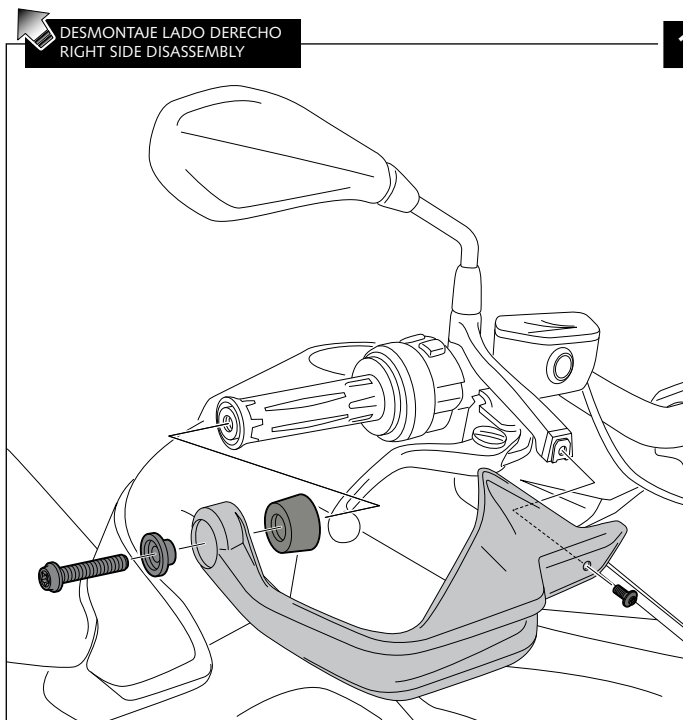

EXTENSIÓN PARAMANOS PARA - ORIGINAL EXTENSION HANDGUARDS FOR -
HANDSCHUTZPROTEKTOREN FÜR

BMW

**F800GS ADVENTURE / F850GS / S1000XR
R1200GS / R1200GS ADVENTURE / R1250GS**

Ref.: 8547

ID.	PIEZA / PART	DESCRIPCIÓN	DESCRIPTION	QTY.
1		Extensión paramanos original derecho	Right original extension handguard	1
2		Extensión paramanos original izquierdo	Left original extension handguard	1
3		Soporte metálico derecho	Right metal support	1
4		Soporte metálico izquierdo	Left metal support	1
5		Ribete autoadhesivo longitud de 360mm, 8mm, espesor 5mm	Self-Autoadhesive Trim length 360mm, 8mm, thickness 5mm	2
6		Ribete autoadhesivo longitud de 260mm, 8mm, espesor 5mm	Self-Autoadhesive Trim length 260mm, 8mm, thickness 5mm	2
7		Tornillo Allen M5x16 ISO 7380	M5x16 ISO 7380 Allen screw	2
8		Tornillo Allen M5x11 ISO 7380	M5x11 ISO 7380 Allen screw	4
9		Arandela de Nylon M5X1	M5X1 Nylon washer	10
10		Tapón tornillo M5 ISO 7380	M5 ISO 7380 Allen screw cap	2

EXTENSIÓN PARAMANOS PARA - ORIGINAL EXTENSION HANDGUARDS FOR -
 HANDSCHUTZPROTEKTOREN FÜR
BMW
F800GS ADVENTURE / F850GS / S1000XR
R1200GS '13- / R1200GS ADVENTURE '14-

INSTRUCCIONES DE MONTAJE - MOUNTING INSTRUCTIONS - MONTAGEANLEITUNG