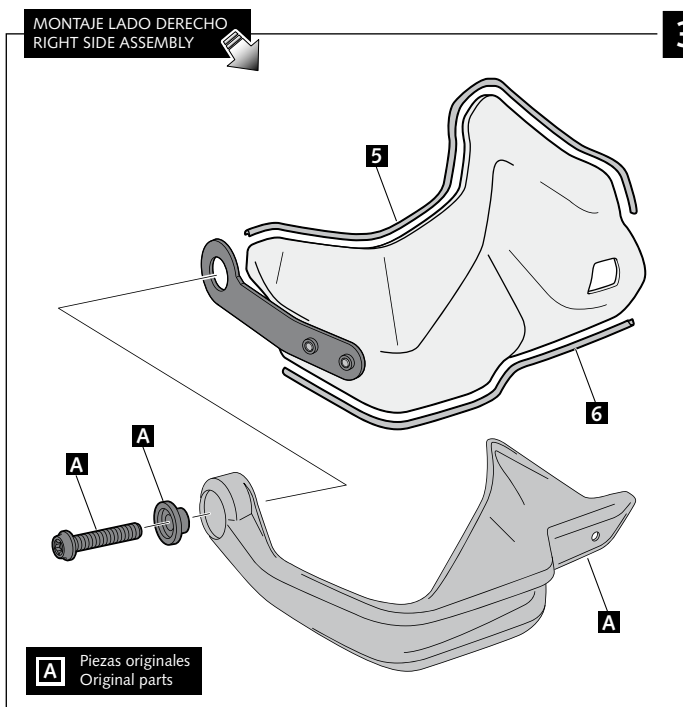

EXTENSIÓN PARAMANOS PARA - ORIGINAL EXTENSION HANDGUARDS FOR -
HANDSCHUTZPROTEKTOREN FÜR

BMW

**F800GS ADVENTURE / F850GS / S1000XR
R1200GS / R1200GS ADVENTURE / R1250GS**

Ref.: 8547

ID.	PIEZA / PART	DESCRIPCIÓN	DESCRIPTION	QTY.
1		Extensión paramanos original derecho	Right original extension handguard	1
2		Extensión paramanos original izquierdo	Left original extension handguard	1
3		Soporte metálico derecho	Right metal support	1
4		Soporte metálico izquierdo	Left metal support	1
5		Ribete autoadhesivo longitud de 360mm, 8mm, espesor 5mm	Self-Autoadhesive Trim length 360mm, 8mm, thickness 5mm	2
6		Ribete autoadhesivo longitud de 260mm, 8mm, espesor 5mm	Self-Autoadhesive Trim length 260mm, 8mm, thickness 5mm	2
7		Tornillo Allen M5x16 ISO 7380	M5x16 ISO 7380 Allen screw	2
8		Tornillo Allen M5x11 ISO 7380	M5x11 ISO 7380 Allen screw	4
9		Arandela de Nylon M5X1	M5X1 Nylon washer	10
10		Tapón tornillo M5 ISO 7380	M5 ISO 7380 Allen screw cap	2

EXTENSIÓN PARAMANOS PARA - ORIGINAL EXTENSION HANDGUARDS FOR -
 HANDSCHUTZPROTEKTOREN FÜR
BMW
F800GS ADVENTURE / F850GS / S1000XR
R1200GS '13- / R1200GS ADVENTURE '14-

INSTRUCCIONES DE MONTAJE - MOUNTING INSTRUCTIONS - MONTAGEANLEITUNG