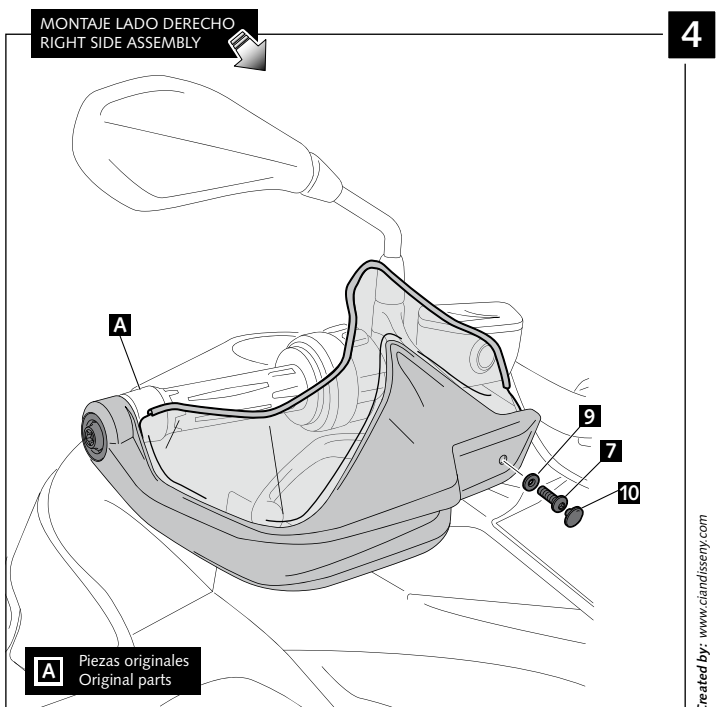

EXTENSIÓN PARAMANOS PARA - ORIGINAL EXTENSION HANDGUARDS FOR -
HANDSCHUTZPROTEKTOREN FÜR

BMW

**F800GS ADVENTURE / F850GS / S1000XR
R1200GS / R1200GS ADVENTURE / R1250GS**

Ref.: 8547

ID.	PIEZA / PART	DESCRIPCIÓN	DESCRIPTION	QTY.
1		Extensión paramanos original derecho	Right original extension handguard	1
2		Extensión paramanos original izquierdo	Left original extension handguard	1
3		Soporte metálico derecho	Right metal support	1
4		Soporte metálico izquierdo	Left metal support	1
5		Ribete autoadhesivo longitud de 360mm, 8mm, espesor 5mm	Self-Autoadhesive Trim length 360mm, 8mm, thickness 5mm	2
6		Ribete autoadhesivo longitud de 260mm, 8mm, espesor 5mm	Self-Autoadhesive Trim length 260mm, 8mm, thickness 5mm	2
7		Tornillo Allen M5x16 ISO 7380	M5x16 ISO 7380 Allen screw	2
8		Tornillo Allen M5x11 ISO 7380	M5x11 ISO 7380 Allen screw	4
9		Arandela de Nylon M5X1	M5X1 Nylon washer	10
10		Tapón tornillo M5 ISO 7380	M5 ISO 7380 Allen screw cap	2

EXTENSIÓN PARAMANOS PARA - ORIGINAL EXTENSION HANDGUARDS FOR -
 HANDSCHUTZPROTEKTOREN FÜR
BMW
F800GS ADVENTURE / F850GS / S1000XR
R1200GS '13- / R1200GS ADVENTURE '14-

INSTRUCCIONES DE MONTAJE - MOUNTING INSTRUCTIONS - MONTAGEANLEITUNG