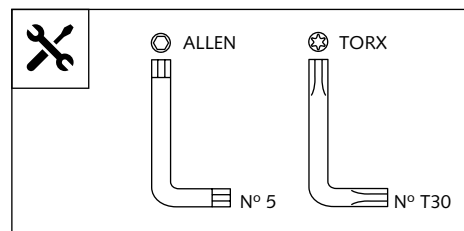

EXTENSIÓN PARAMANOS PARA - ORIGINAL EXTENSION HANDGUARDS FOR -
HANDSCHUTZPROTEKTOREN FÜR

BMW

**F800GS ADVENTURE / F850GS / S1000XR
R1200GS / R1200GS ADVENTURE / R1250GS**

Ref.: 8547

ID.	PIEZA / PART	DESCRIPCIÓN	DESCRIPTION	QTY.
1		Extensión paramanos original derecho	Right original extension handguard	1
2		Extensión paramanos original izquierdo	Left original extension handguard	1
3		Soporte metálico derecho	Right metal support	1
4		Soporte metálico izquierdo	Left metal support	1
5		Ribete autoadhesivo longitud de 360mm, 8mm, espesor 5mm	Self-Autoadhesive Trim length 360mm, 8mm, thickness 5mm	2
6		Ribete autoadhesivo longitud de 260mm, 8mm, espesor 5mm	Self-Autoadhesive Trim length 260mm, 8mm, thickness 5mm	2
7		Tornillo Allen M5x16 ISO 7380	M5x16 ISO 7380 Allen screw	2
8		Tornillo Allen M5x11 ISO 7380	M5x11 ISO 7380 Allen screw	4
9		Arandela de Nylon M5X1	M5X1 Nylon washer	10
10		Tapón tornillo M5 ISO 7380	M5 ISO 7380 Allen screw cap	2

EXTENSIÓN PARAMANOS PARA - ORIGINAL EXTENSION HANDGUARDS FOR -
 HANDSCHUTZPROTEKTOREN FÜR
BMW
F800GS ADVENTURE / F850GS / S1000XR
R1200GS '13- / R1200GS ADVENTURE '14-

INSTRUCCIONES DE MONTAJE - MOUNTING INSTRUCTIONS - MONTAGEANLEITUNG